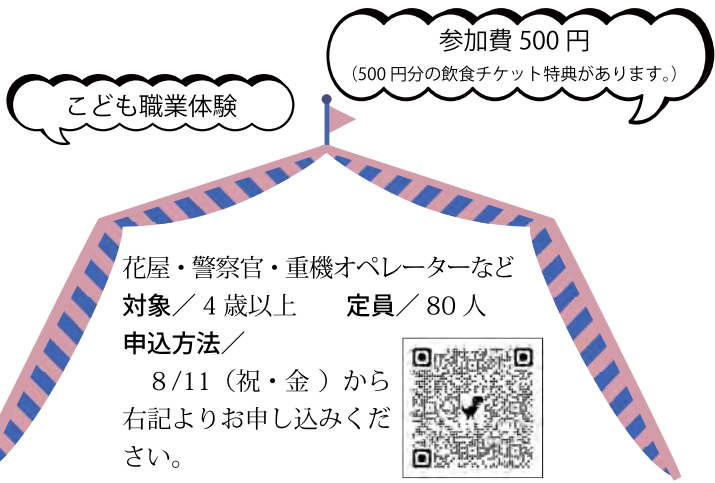

子育てひろば

1 ケポス池田キッズハウス (子ども未来館) 情報

開館時間 / 9:00 ~ 18:00 (2階学習室は19:45まで)
 休館日 / 8月7・14・20・21・28日
 9月4・11・17・19・25日
 * 9月2日午後・3日は、2階学習室臨時休館
 対象 / 赤ちゃんから18歳まで

そのほか /
 ・時間の確認・予約は、ホームページをご覧ください。
 ・こどもの広場以外は土足で利用ができます。詳しくはこちら
 問い合わせ / 子ども未来館 ☎ (43) 0505

9 月の子育て情報

● **イベント・子育てサロン**
 市内保育園(所)・認定子ども園で毎月開催しています。保育士さんや子育て仲間と楽しい時間を過ごしてみませんか？

▷ **親子で遊ぼう**
 未就園児のお子さんと保護者の方を対象としたイベントです。お気軽にご参加ください。
 ▷ **子育てサロン**
 子育て中の親子が集まるたのしい空間です。

● **子育てポータルサイト**
 子育て情報や子ども向けイベントなどをまとめた特設ページです。