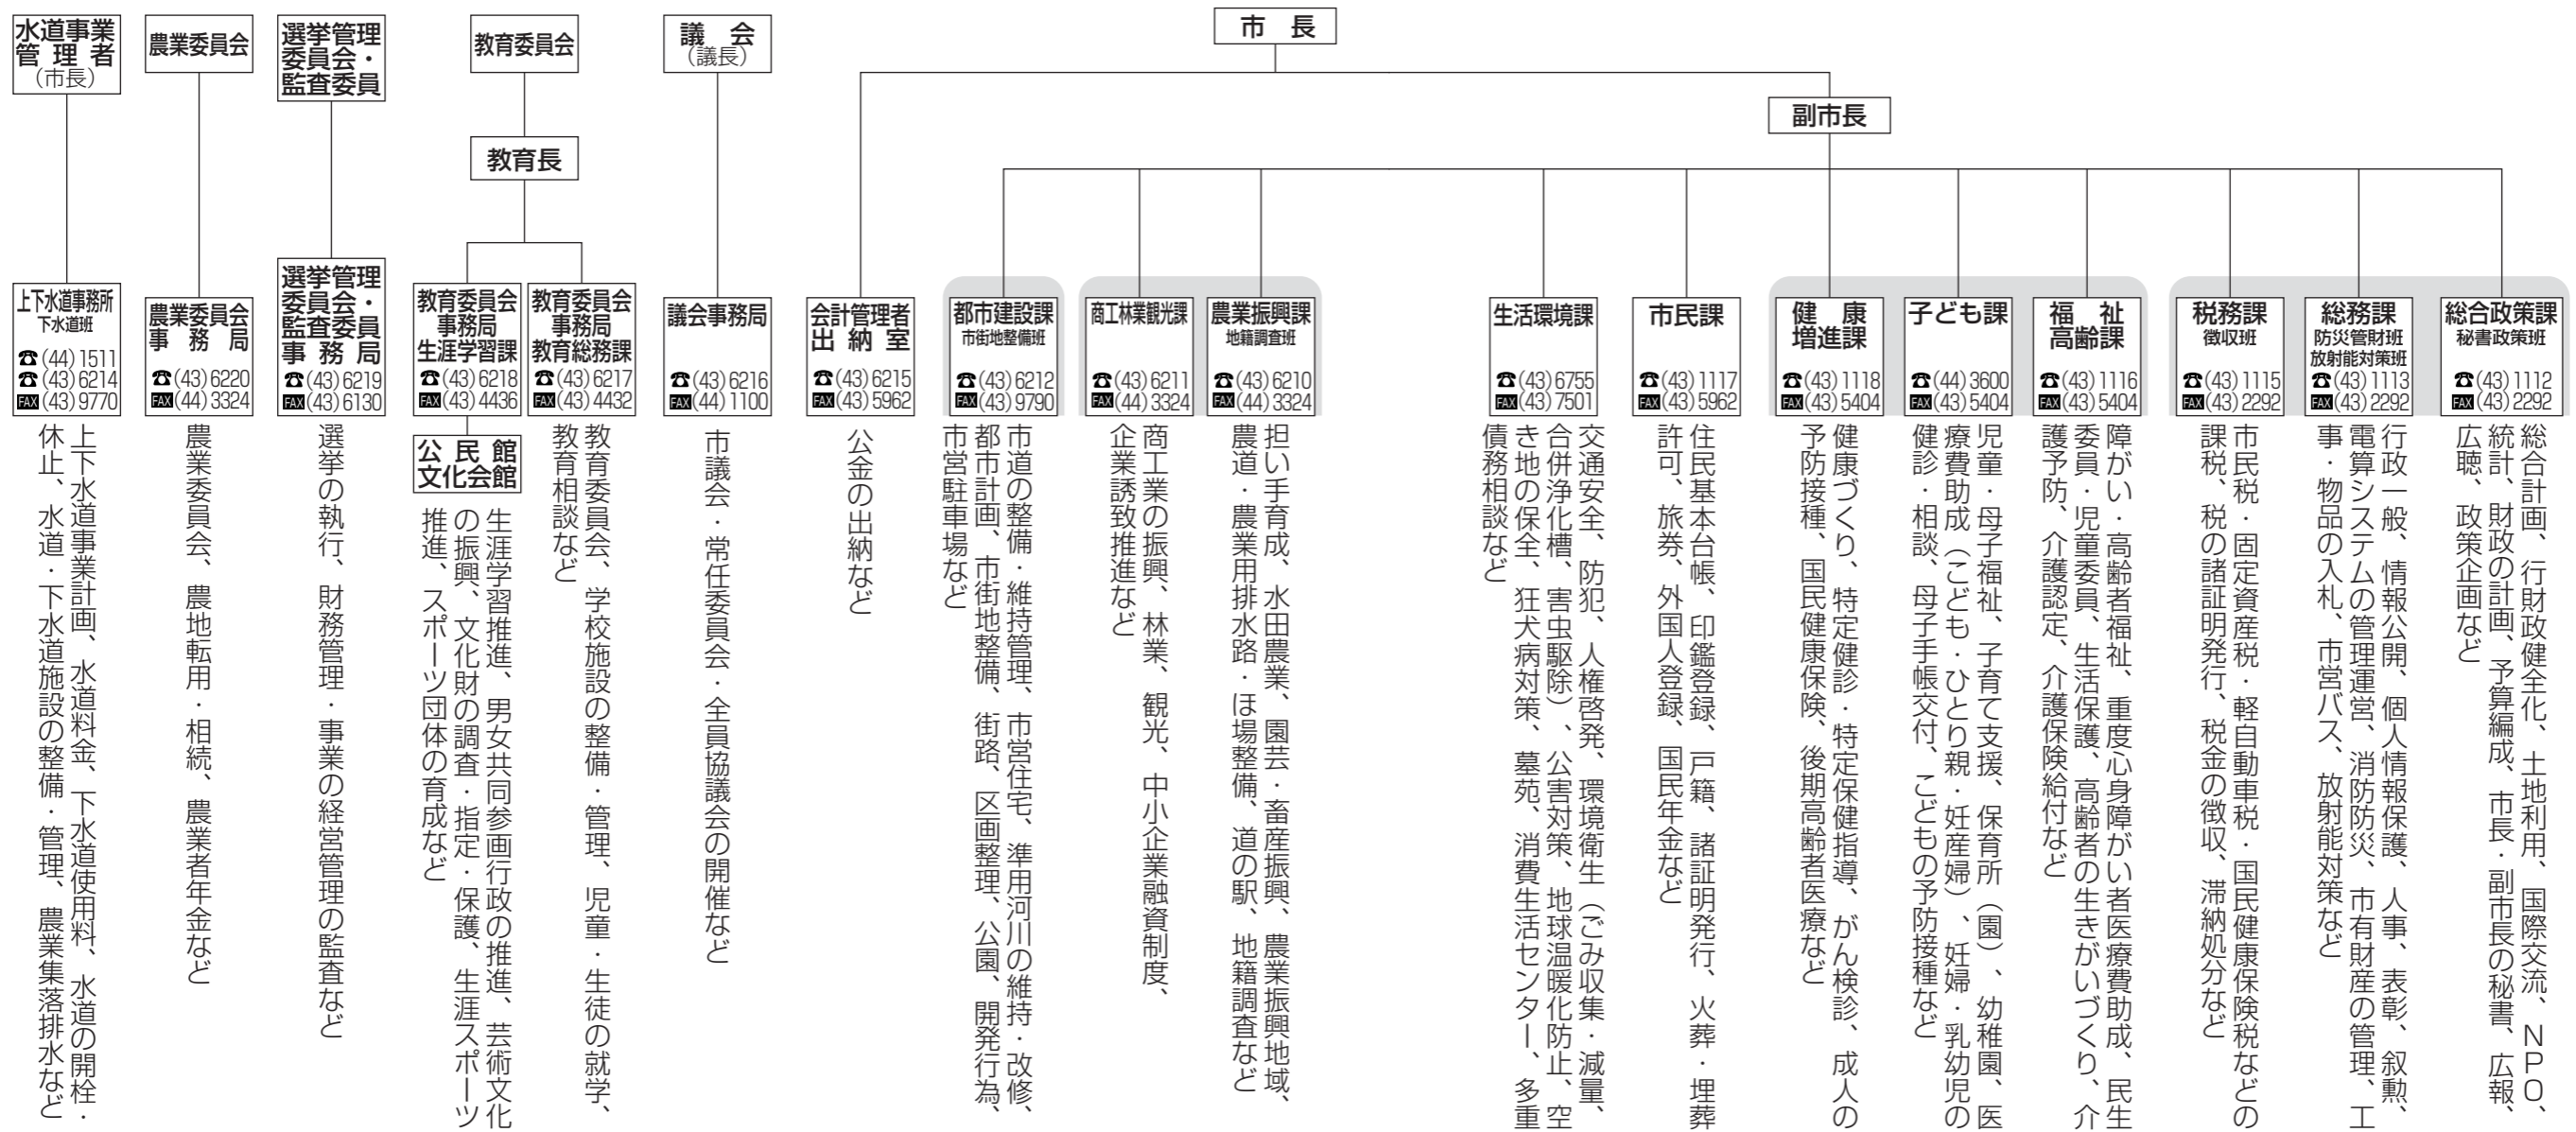

市のしくみと仕事

主な仕事

運動施設	武道館	☎(44) 1808
	矢板運動公園	☎(43) 7799
	市営プール	☎(43) 7799
	農業者トレーニングセンター	☎(48) 0680
福祉施設	矢板児童館	☎(43) 3974
	東児童館	☎(43) 5988
	片岡児童館	☎(41) 7171
	シルバー人材センター	☎(43) 6660 ☎(43) 6661
	城の湯ふれあい館	☎(43) 2115 ☎(43) 4145
	泉はつらつ館(泉げんきセンター)	☎(43) 2231
	木幡北山はつらつ館	☎(43) 6771
	矢板市きずな館(社会福祉協議会)	☎(44) 3000 ☎(43) 6611
広域	塩谷広域行政組合	☎(48) 2066 ☎(48) 8010