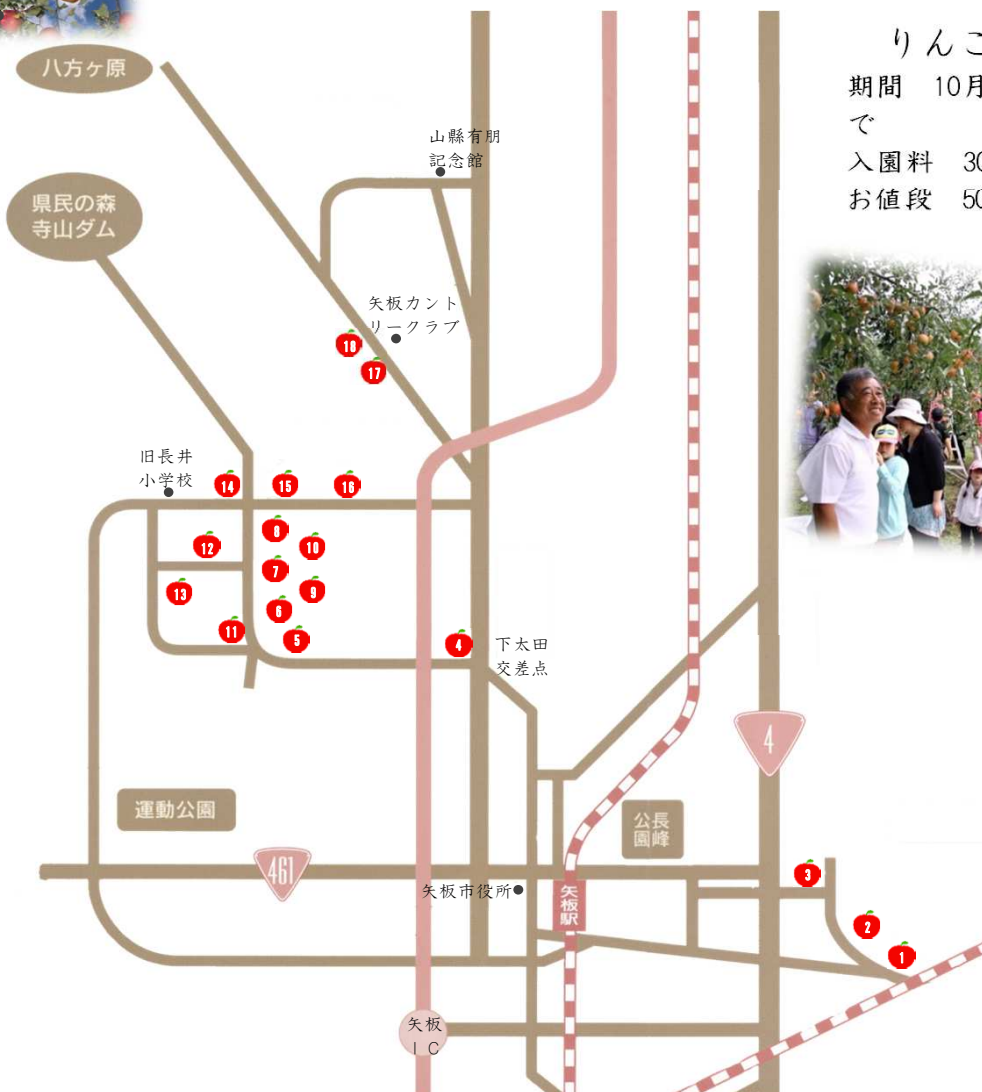

# 矢板でりんご狩りをしよう

## りんご狩り

期間 10月上旬～11月下旬まで

入園料 300円～

お値段 500円/キ。 (標準)

## 矢板のりんご園 Yaita Apple Garden

- |  |   |
|--|---|
| 1. 館脇貞夫園 ☎(44)2400   | (市外局番0287)  |
| 2. 岡本雅和園 ☎(44)1690  | 11. 小川久之園 ☎(43)8656   |
| 3. 鈴木謙治園 ☎(44)0921   | 12. 荒井貴良園 ☎(43)8560   |
| 4. 高橋伯夫園 ☎(43)9582   | 13. 渡辺敏夫園 ☎(43)8668   |
| 5. 手塚広久園 ☎(43)8556  | 14. 加藤隆重園 ☎(43)1177  |
| 6. 渡辺幸史園 ☎(43)8552  | 15. 手塚毅園 ☎(43)8573   |
| 7. 斎藤昌夫園 ☎(43)8555   | 16. 荒井郁夫園 ☎(43)3247   |
| 8. 手塚郁夫園 ☎(43)8550  | 17. 印南伸弘園 ☎(43)9425  |
| 9. 手塚幹夫園 ☎(43)8554   | 18. 白石末夫園 ☎(43)3791   |
| 10. 手塚龍二園 ☎(44)2441  |   |

※記載のりんご園はJA果樹部会加盟のりんご園になります。品種、期間などはりんご園により異なりますので、詳細につきましては、各園までお問い合わせください。

※  マークはバス駐車可です。(要予約)