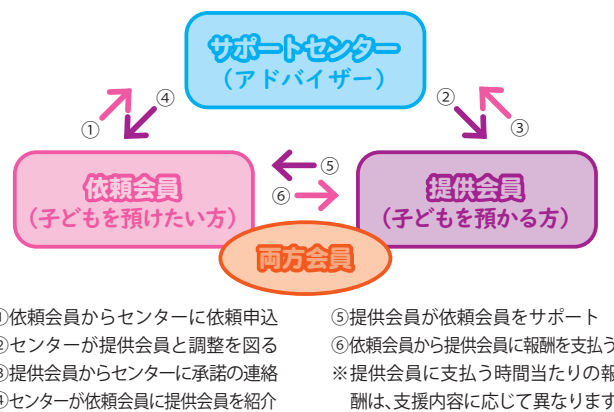

募集 ファミリーサポートセンターで地域の子育てに参加しませんか？

ファミリーサポートセンターは、地域全体で子育て家庭をサポートすることを目的として設置されました。

会員登録による組織化を図り、お互いに助け合いながら育児支援を行う有償のボランティアで、市では平成21年度から取り組んでいます。

自分の空いている時間を使って、子育てのサポートを試みませんか？参加をお待ちしています。

支援活動状況／令和2年4～12月 合計92件
問い合わせ／社会福祉協議会 ☎(44)3000

開催 シダレザクラのライトアップ

矢板武記念館のシダレザクラの開花時期にあわせ、ライトアップを行います。この機会にぜひご覧ください。

ライトアップ期間／3月20日(祝・土)～4月4日(日)
※開花状況により期日の前倒しや延長をすることがあります。

※ライトアップは日没～20:00で、期間中は無休です。
入館料／100円 * 4月1日から150円

※ライトアップ期間中は無料。
期間中の開館時間／3月…10:00～20:00

4月…9:30～20:00

※母屋の開館時間
3月…10:00～15:00 4月…9:30～16:00

矢板市の文化情報を Twitter でも配信します
最新の開花情報はこちらをチェック！

そのほか／

- ・駐車場は、矢板市役所をご利用ください。
- ・新型コロナウイルス感染拡大防止のため、入場を制限することがあります。
- ・最新の開花状況、ライトアップ期間については、市ホームページをご覧ください。

問い合わせ／生涯学習課 ☎(43)6218