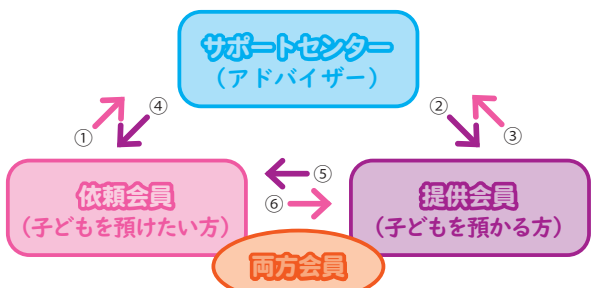

## 募集 ファミリーサポートセンターで地域の子育てに参加しませんか?

「急に仕事が忙しくなって子どもを迎えに行けない、上の子の行事の時間だけの子を預かってくれないかなあ……」など、保護者の「困った」ことにファミリーサポートセンターがお手伝いします。

ファミリーサポートセンターは、地域全体で子育て家庭をサポートすることを目的に設置されました。

この制度は、子育ての支援をしてほしい人(依頼会員)と手助けをしたい人(提供会員)が会員登録による組織化を図り、お互いに助け合いながら育児支援を行う有償のボランティアで、市では平成21年度から取り組んでいます。

自分の空いている時間を使って、子育てのサポートをしてみませんか? 参加をお待ちしています。

問い合わせ/社会福祉協議会 ☎(44) 3000

- ① 依頼会員からセンターに依頼申込
- ② センターが提供会員と調整を図る
- ③ 提供会員からセンターに承諾の連絡
- ④ センターが依頼会員に提供会員を紹介
- ⑤ 提供会員が依頼会員をサポート
- ⑥ 依頼会員から提供会員に報酬を支払う  
※提供会員に支払う時間当たりの報酬は、支援内容に応じて異なります。