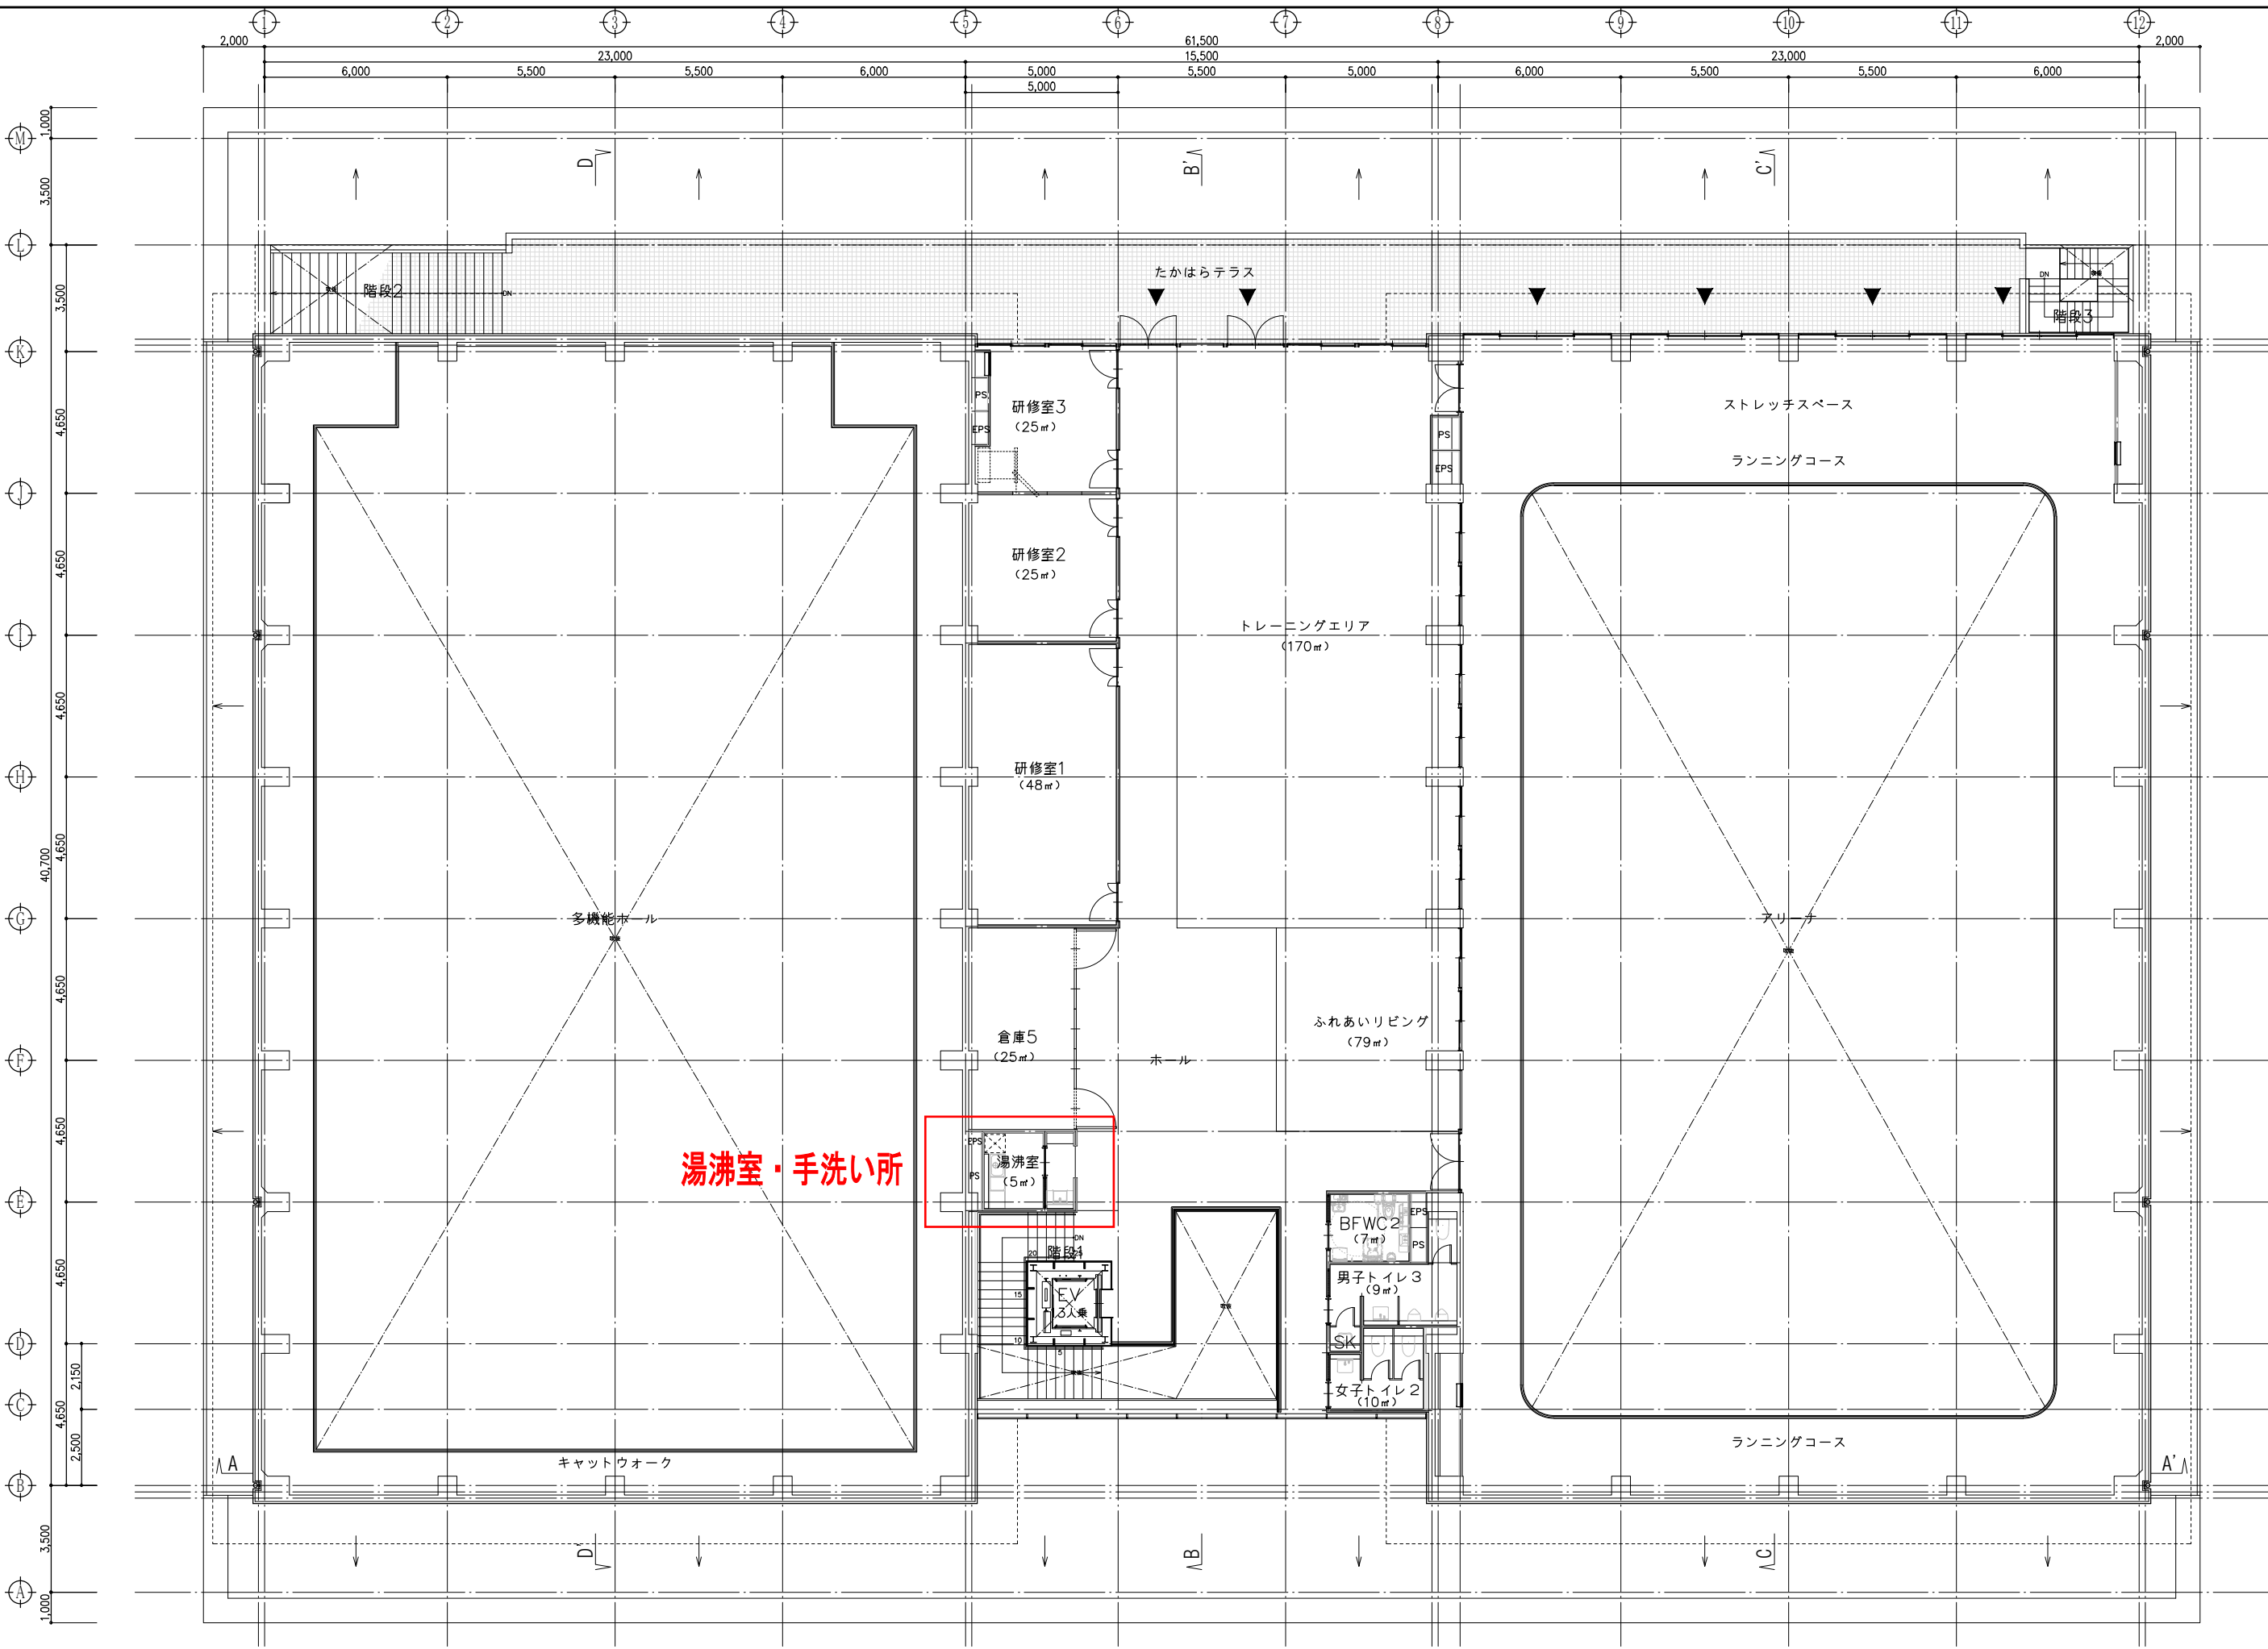

**観覧席合計 786席**

1階平面図 A3S-1/200

湯沸室・手洗い所

2階平面図 A3-S-1/200