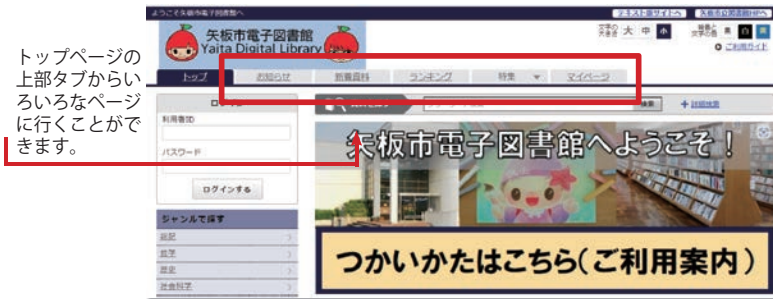

図書館

開館時間 / 9:00 ~ 19:00
休館日 / 1月1 ~ 3・10・16・17・23・30日、2月6・13・20・27日
問い合わせ / 図書館 ☎ (43) 5661

新刊情報やイベントについては、HPまたは図書館で配布しているお知らせをご覧ください。

電子図書館からおススメ本を紹介しす

トップページの上タブからいろいろなページに行くことができます。

つかいかたはこちら(ご利用案内)

特集コーナーでは、スタッフがおすすめの本を随時入れ替えています。ぜひチェックしてください。