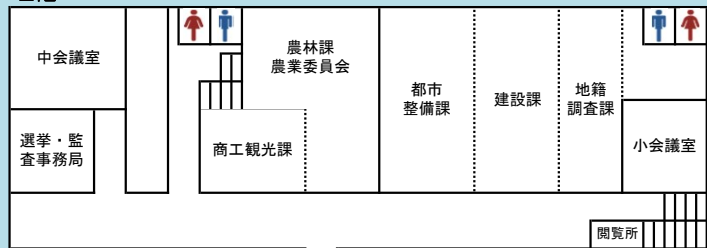

矢板市庁舎案内図

別館（2階）
デジタル戦略推進室

保健福祉センター

2階

1階

市役所本庁舎

3階

2階

生涯学習館

2階

1階

1階

市庁舎位置図

上下水道事務所

2階

1階