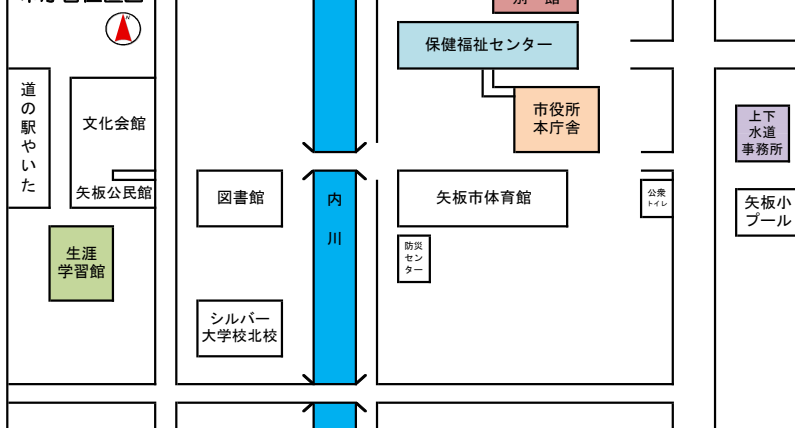

矢板市庁舎案内図

別館（2階）
デジタル戦略推進室

保健福祉センター

2階

1階

市役所本庁舎

3階

2階

生涯学習館

2階

1階

1階

市庁舎位置図

上下水道事務所

2階

1階