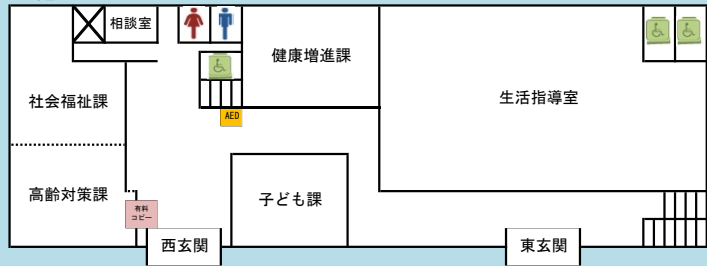

矢板市庁舎案内図

別館（2階）
デジタル戦略推進室

保健福祉センター

2階

1階

市役所本庁舎

3階

2階

生涯学習館

2階

1階

1階

市庁舎位置図

上下水道事務所

2階

1階