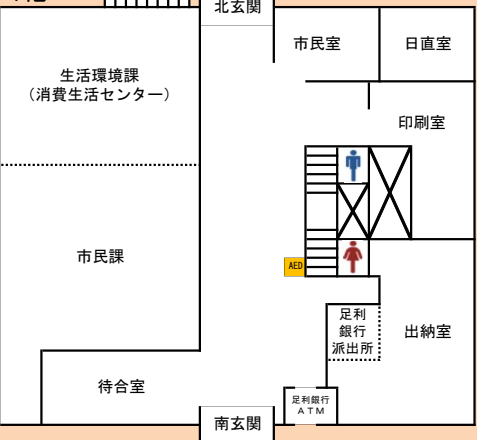

矢板市庁舎案内図

別館（2階）
デジタル戦略推進室

保健福祉センター

2階

1階

市役所本庁舎

3階

2階

生涯学習館

2階

1階

1階

市庁舎位置図

上下水道事務所

2階

1階