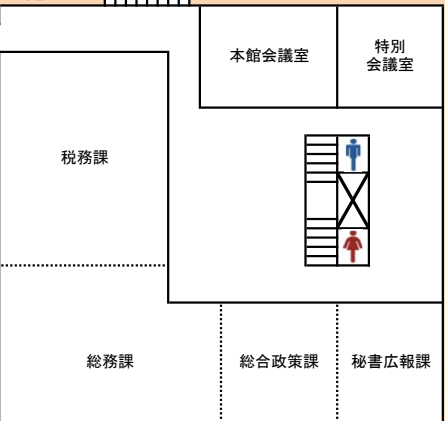

矢板市庁舎案内図

別館（2階）
デジタル戦略推進室

保健福祉センター

2階

1階

市役所本庁舎

3階

2階

生涯学習館

2階

1階

1階

市庁舎位置図

上下水道事務所

2階

1階