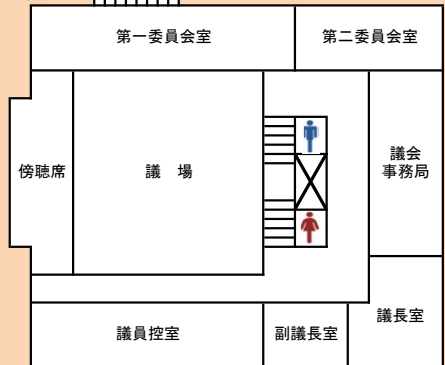

矢板市庁舎案内図

別館（2階）
デジタル戦略推進室

保健福祉センター

2階

1階

市役所本庁舎

3階

2階

生涯学習館

2階

1階

1階

市庁舎位置図

上下水道事務所

2階

1階