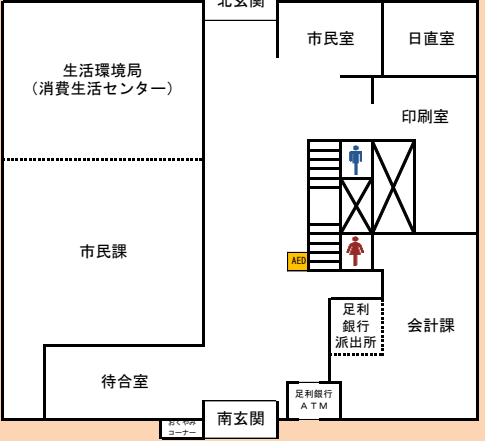

矢板市庁舎案内図

別館（2階）
デジタル戦略推進室

保健福祉センター

2階

1階

市役所本庁舎

3階

2階

1階

生涯学習館

2階

1階

市庁舎位置図

上下水道事務所

2階

1階