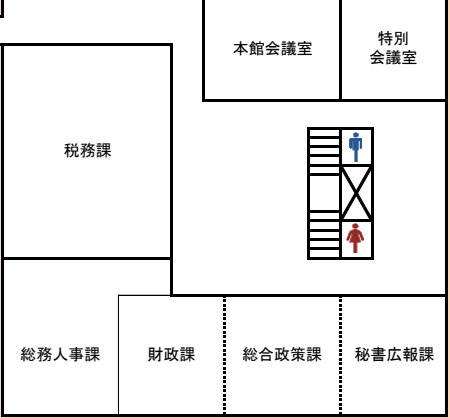

矢板市庁舎案内図

別館（2階）
デジタル戦略推進室

保健福祉センター

2階

1階

市役所本庁舎

3階

2階

1階

生涯学習館

2階

1階

市庁舎位置図

上下水道事務所

2階

1階