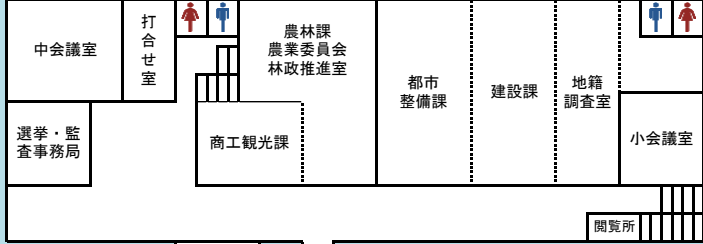

矢板市庁舎案内図

別館（2階）
デジタル戦略推進室

保健福祉センター

2階

1階

市役所本庁舎

3階

2階

1階

生涯学習館

2階

1階

市庁舎位置図

上下水道事務所

2階

1階