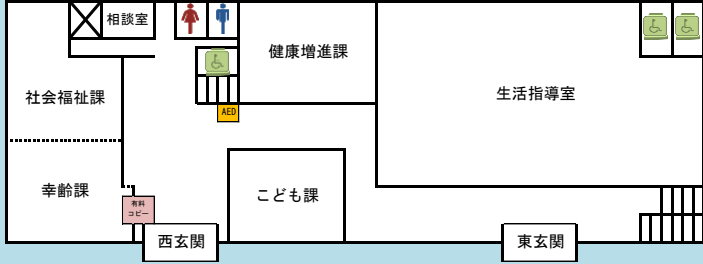

矢板市庁舎案内図

別館（2階）
デジタル戦略推進室

保健福祉センター

2階

1階

市役所本庁舎

3階

2階

1階

生涯学習館

2階

1階

市庁舎位置図

上下水道事務所

2階

1階