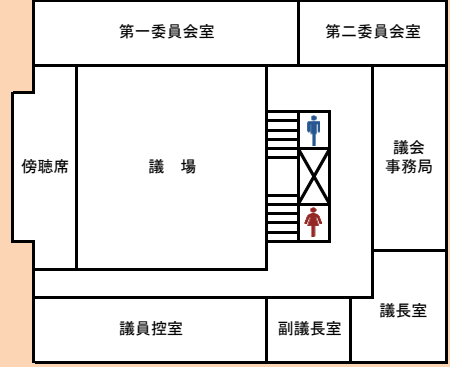

矢板市庁舎案内図

別館（2階）
デジタル戦略推進室

保健福祉センター

2階

1階

市役所本庁舎

3階

2階

1階

生涯学習館

2階

1階

市庁舎位置図

上下水道事務所

2階

1階