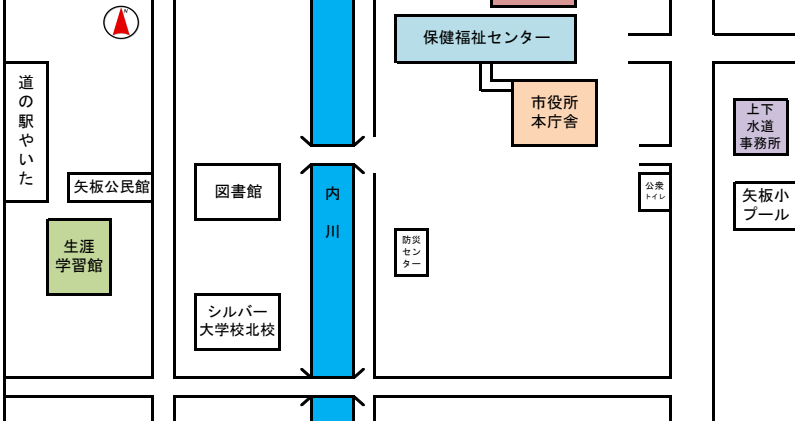

矢板市庁舎案内図

別館（2階）
デジタル戦略推進室

保健福祉センター

2階

1階

市役所本庁舎

3階

2階

1階

生涯学習館

2階

1階

市庁舎位置図

上下水道事務所

2階

1階