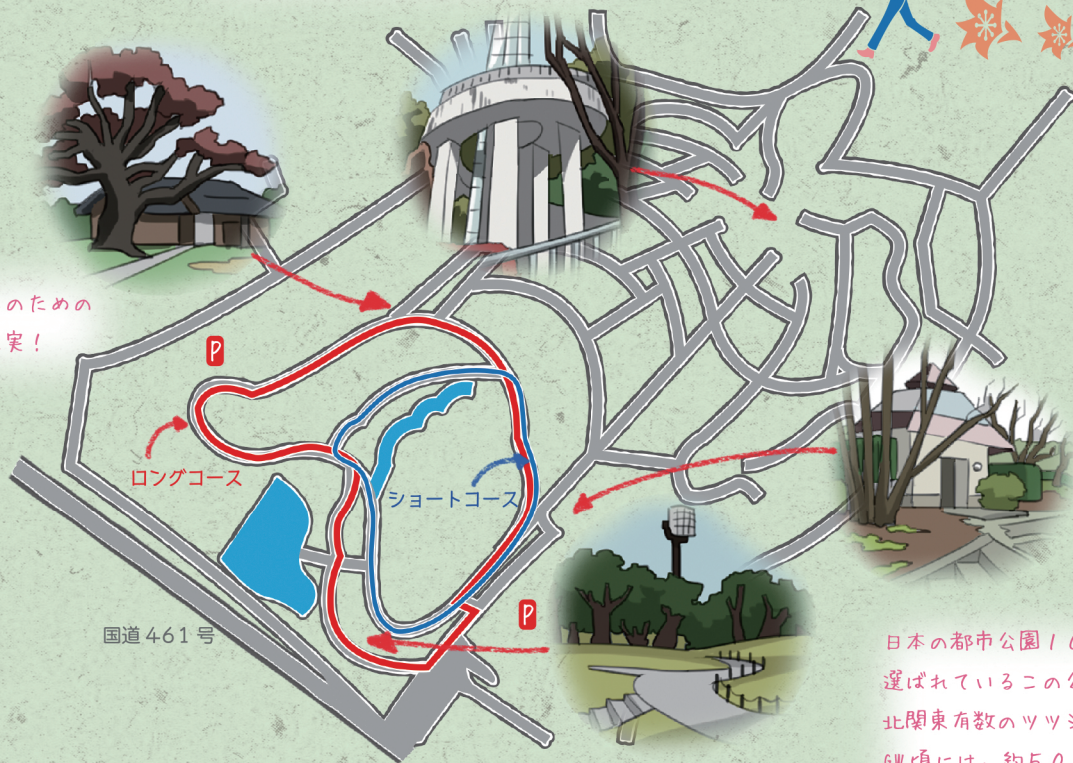

シンボルタワーからの眺めは最高。
高原山や日光連山を臨むことができます。

長峰公園コース

お子さんのための
遊具も充実！

日本の都市公園100選に
選ばれているこの公園は、
北関東有数のツツジの名所！
GW頃には、約5000本の
ツツジが咲きみだれます。

約440m
約680m

消費カロリー目安：16キロカロリー
消費カロリー目安 24キロカロリー

花：レンゲツツジ