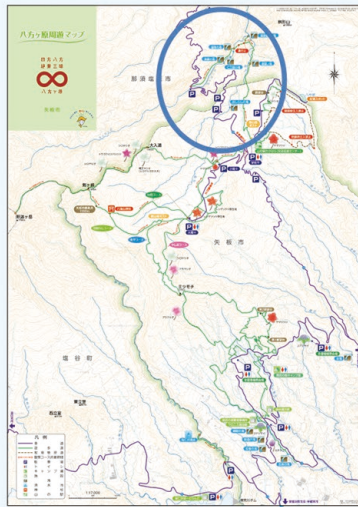

# 凡例

- == 車道
- 遊歩道
- 牧場管理道
- P 駐車場
- ♂ ♀ トイレ

位置図

# 滝めぐりコース