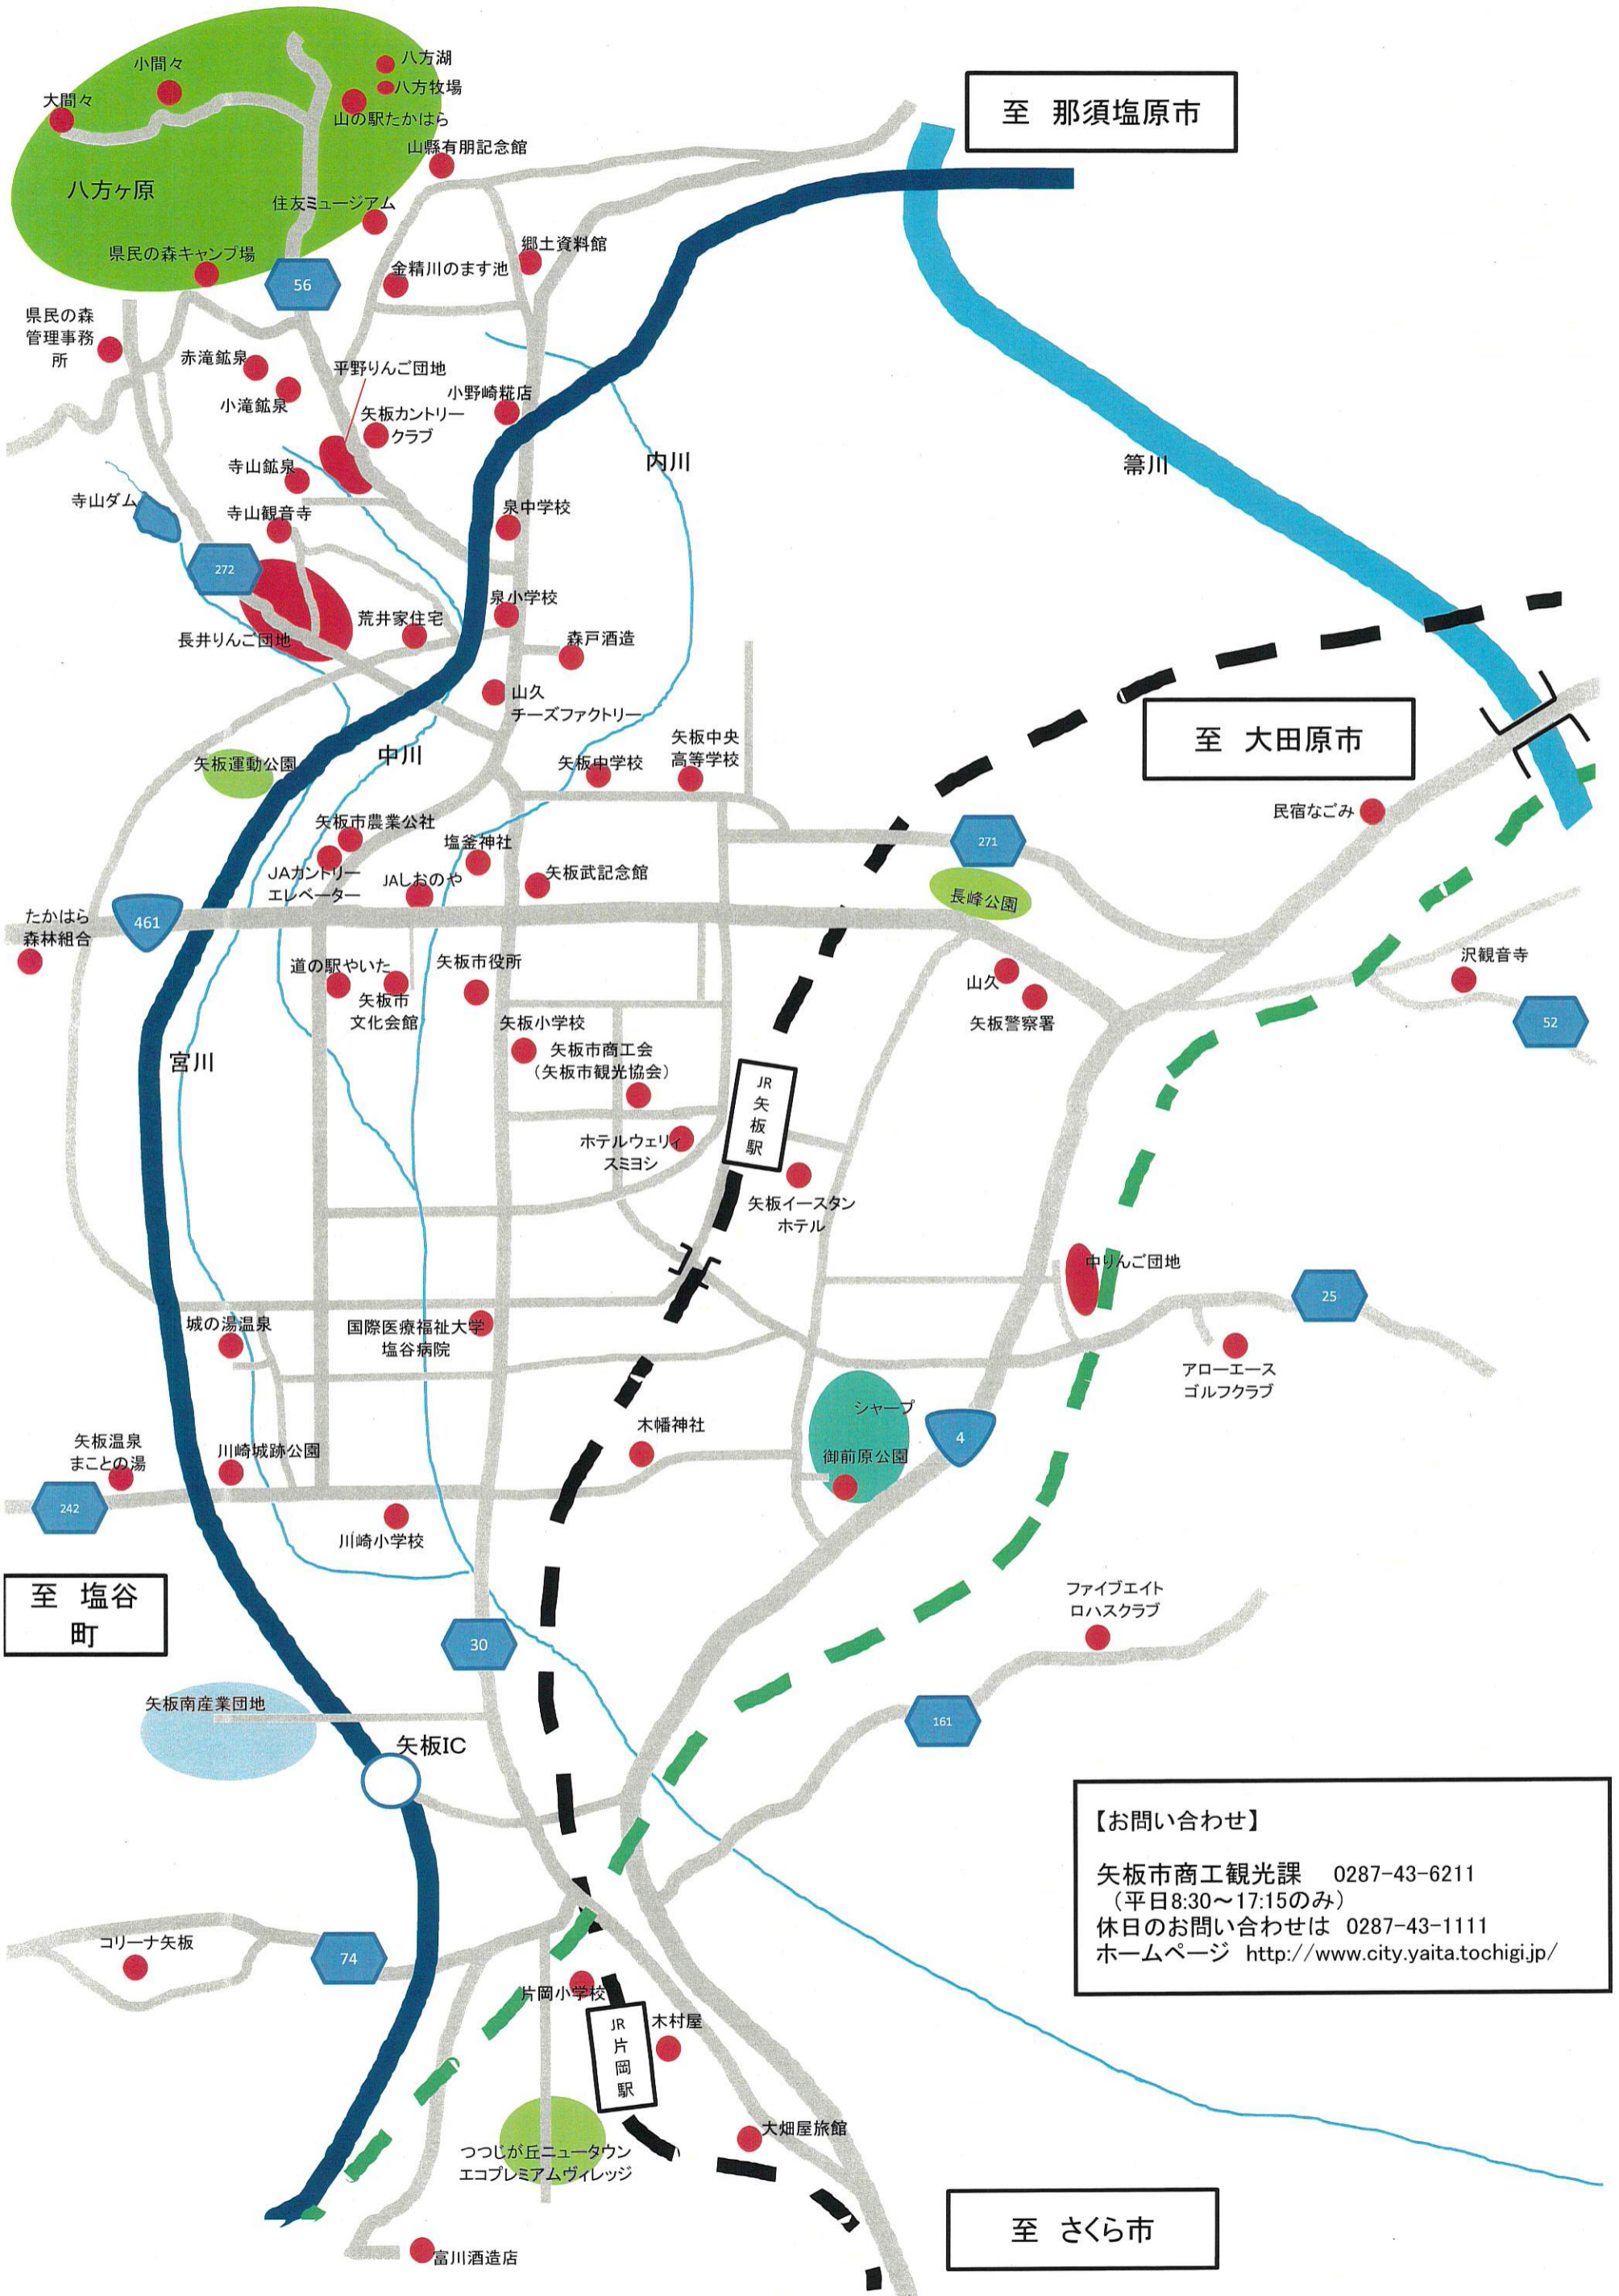

矢板市観光マップ

至 那須塩原市

至 大田原市

至 塩谷町

至 さくら市

【お問い合わせ】
 矢板市商工観光課 0287-43-6211
 (平日8:30~17:15のみ)
 休日のお問い合わせは 0287-43-1111
 ホームページ <http://www.city.yaita.tochigi.jp/>