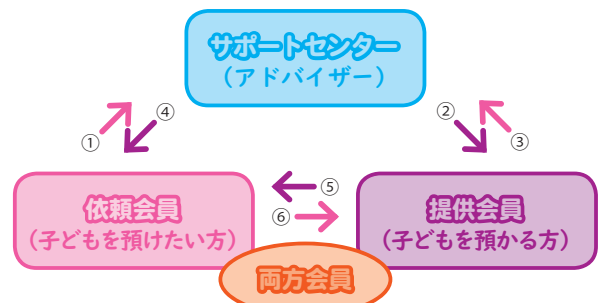

募集 ファミリーサポートセンターで地域の子育てに参加しませんか？

ファミリーサポートセンターは、地域全体で子育て家庭をサポートすることを目的として設置されました。

会員登録による組織化を図り、お互いに助け合いながら育児支援を行う有償のボランティアで、市では平成21年度から取り組んでいます。

自分の空いている時間を使って、子育てのサポートを試してみませんか？参加をお待ちしています。

●令和元年度支援活動状況

| | | | |
|------|-----|--------|------|
| 4～6月 | 56件 | 10～12月 | 39件 |
| 7～9月 | 42件 | 合計 | 137件 |

問い合わせ／社会福祉協議会 ☎(44) 3000

- ① 依頼会員からセンターに依頼申込
 - ② センターが提供会員と調整を図る
 - ③ 提供会員からセンターに承諾の連絡
 - ④ センターが依頼会員に提供会員を紹介
 - ⑤ 提供会員が依頼会員をサポート
 - ⑥ 依頼会員から提供会員に報酬を支払う
- ※提供会員に支払う時間当たりの報酬は、支援内容に応じて異なります。

期間中の開館時間／3月… 10:00～20:00
4月… 9:30～20:00

- そのほか／
- ・駐車場は、矢板市役所をご利用ください。
 - ・3月27日(金)～30日(月)は、イベント準備・片付けのため母屋の見学はできません。
 - ・最新の開花状況、ライトアップ期間については、市ホームページをご覧ください。
- 問い合わせ／生涯学習課 ☎(43) 6218

【関連イベント】

関連イベントは「茶会」を除き参加無料、申込不要、どなたでも参加できます。