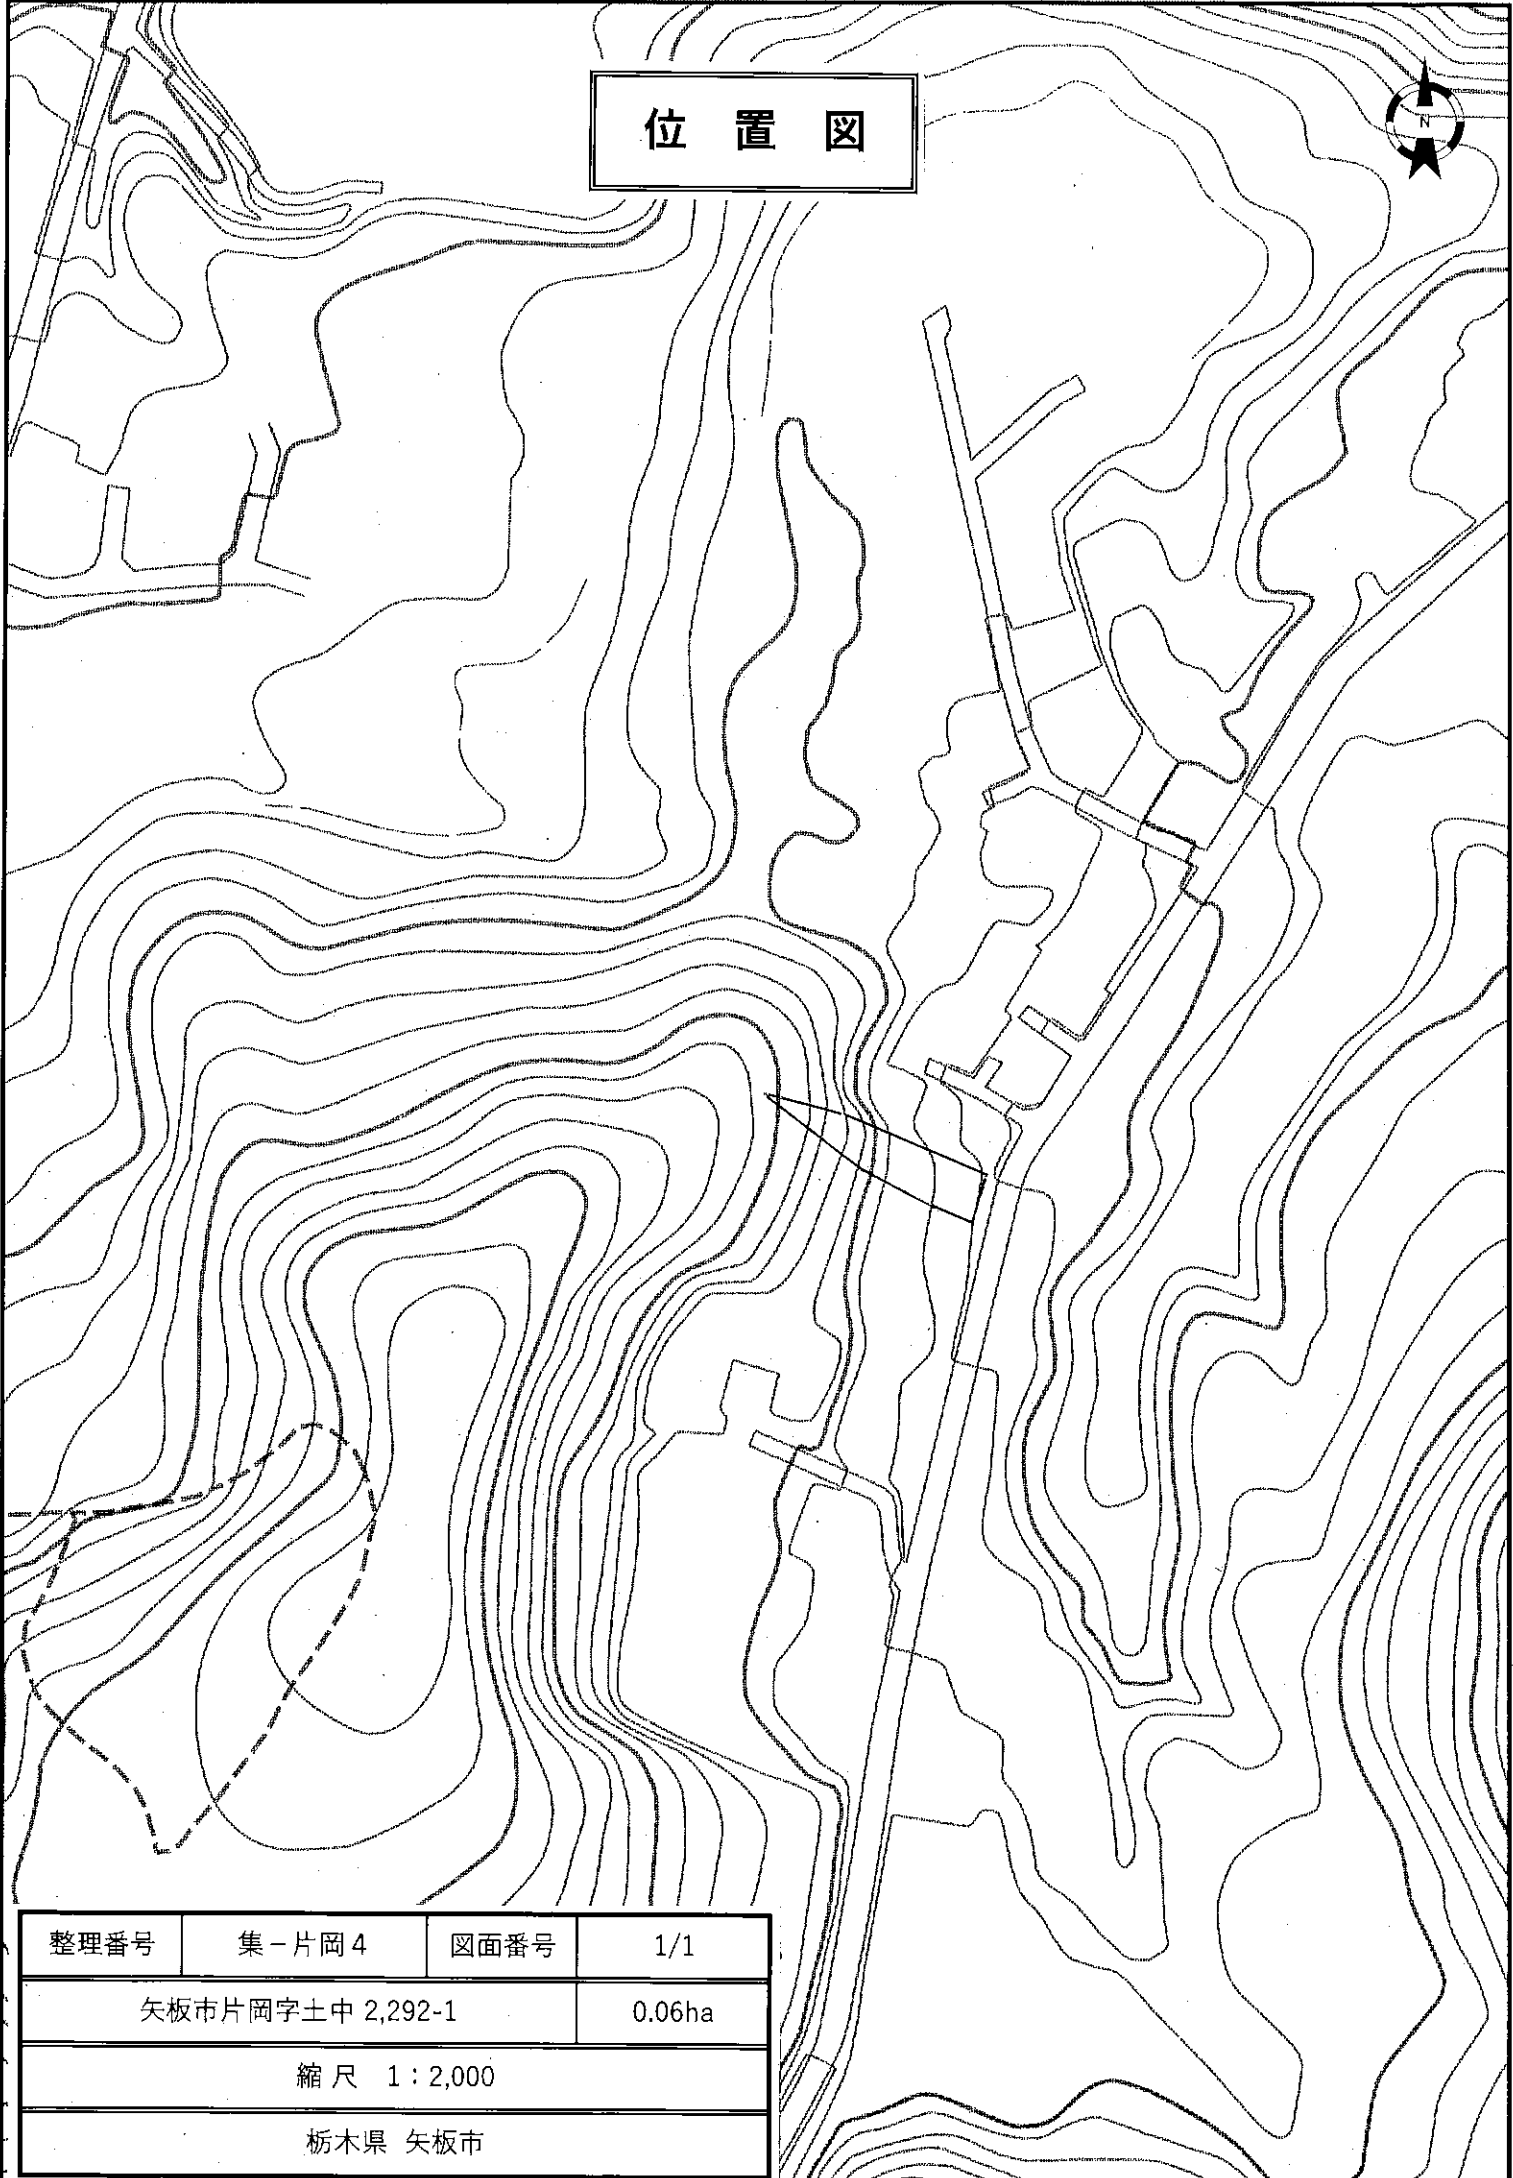

位置図

縮尺 1:25,000

集一片岡4

位置図

整理番号	集-片岡4	図面番号	1/1
矢板市片岡字土中 2,292-1		0.06ha	
縮尺 1:2,000			
栃木県 矢板市			