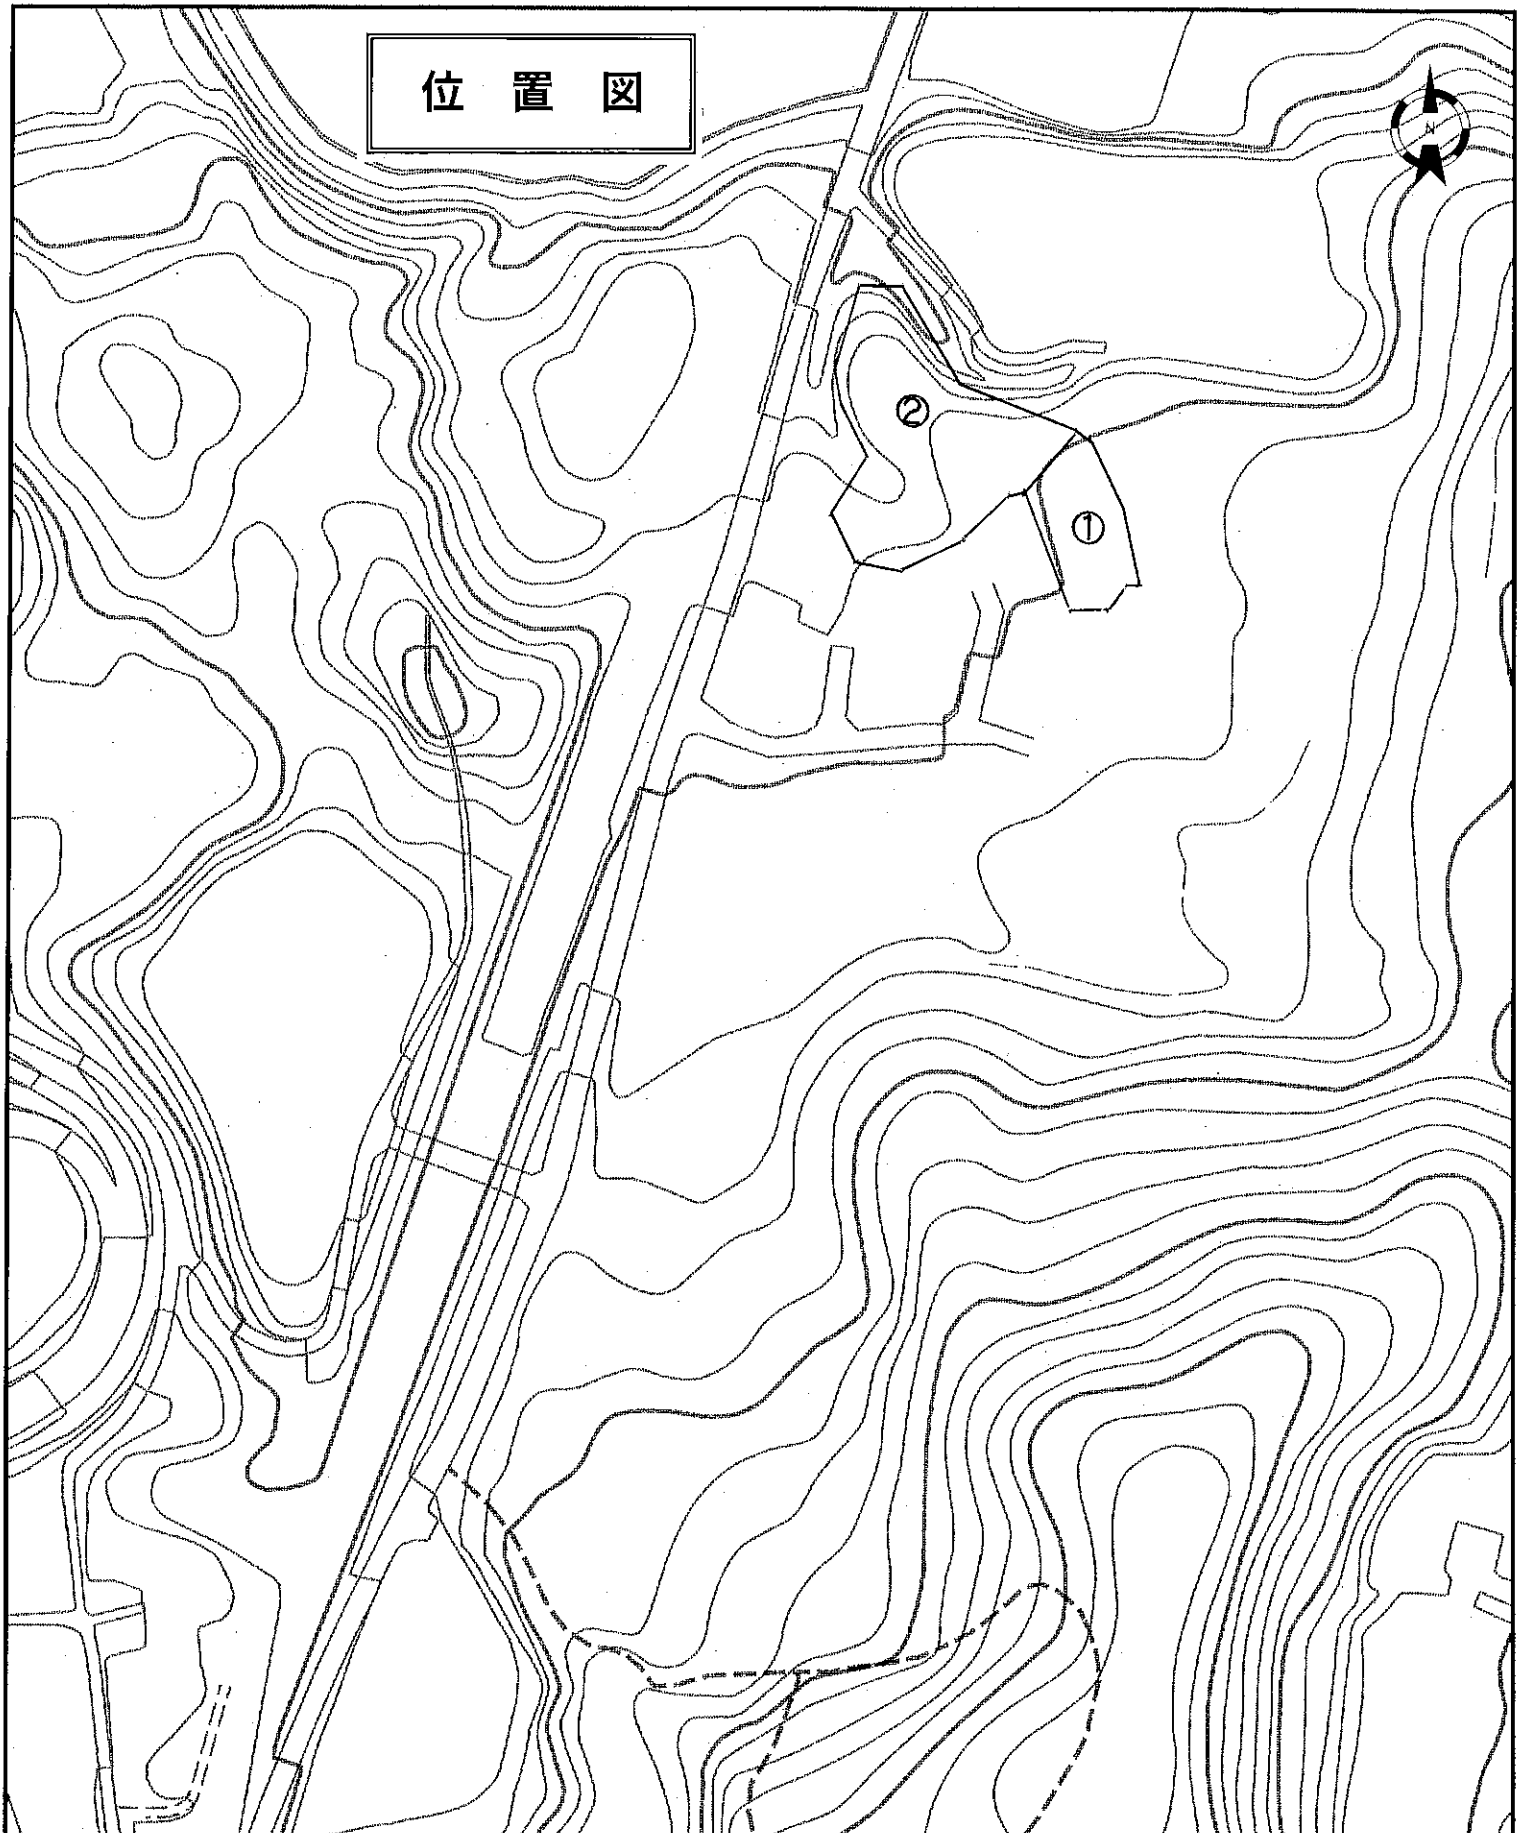

# 位置図

縮尺 1:25,000

集一片岡5

# 位置図

整理番号	集-片岡5	図面番号	1/1
矢板市片岡字土中 2,310		①	0.09ha
矢板市片岡字土中 2,315		②	0.27ha
縮尺 1:2,000			
栃木県 矢板市			