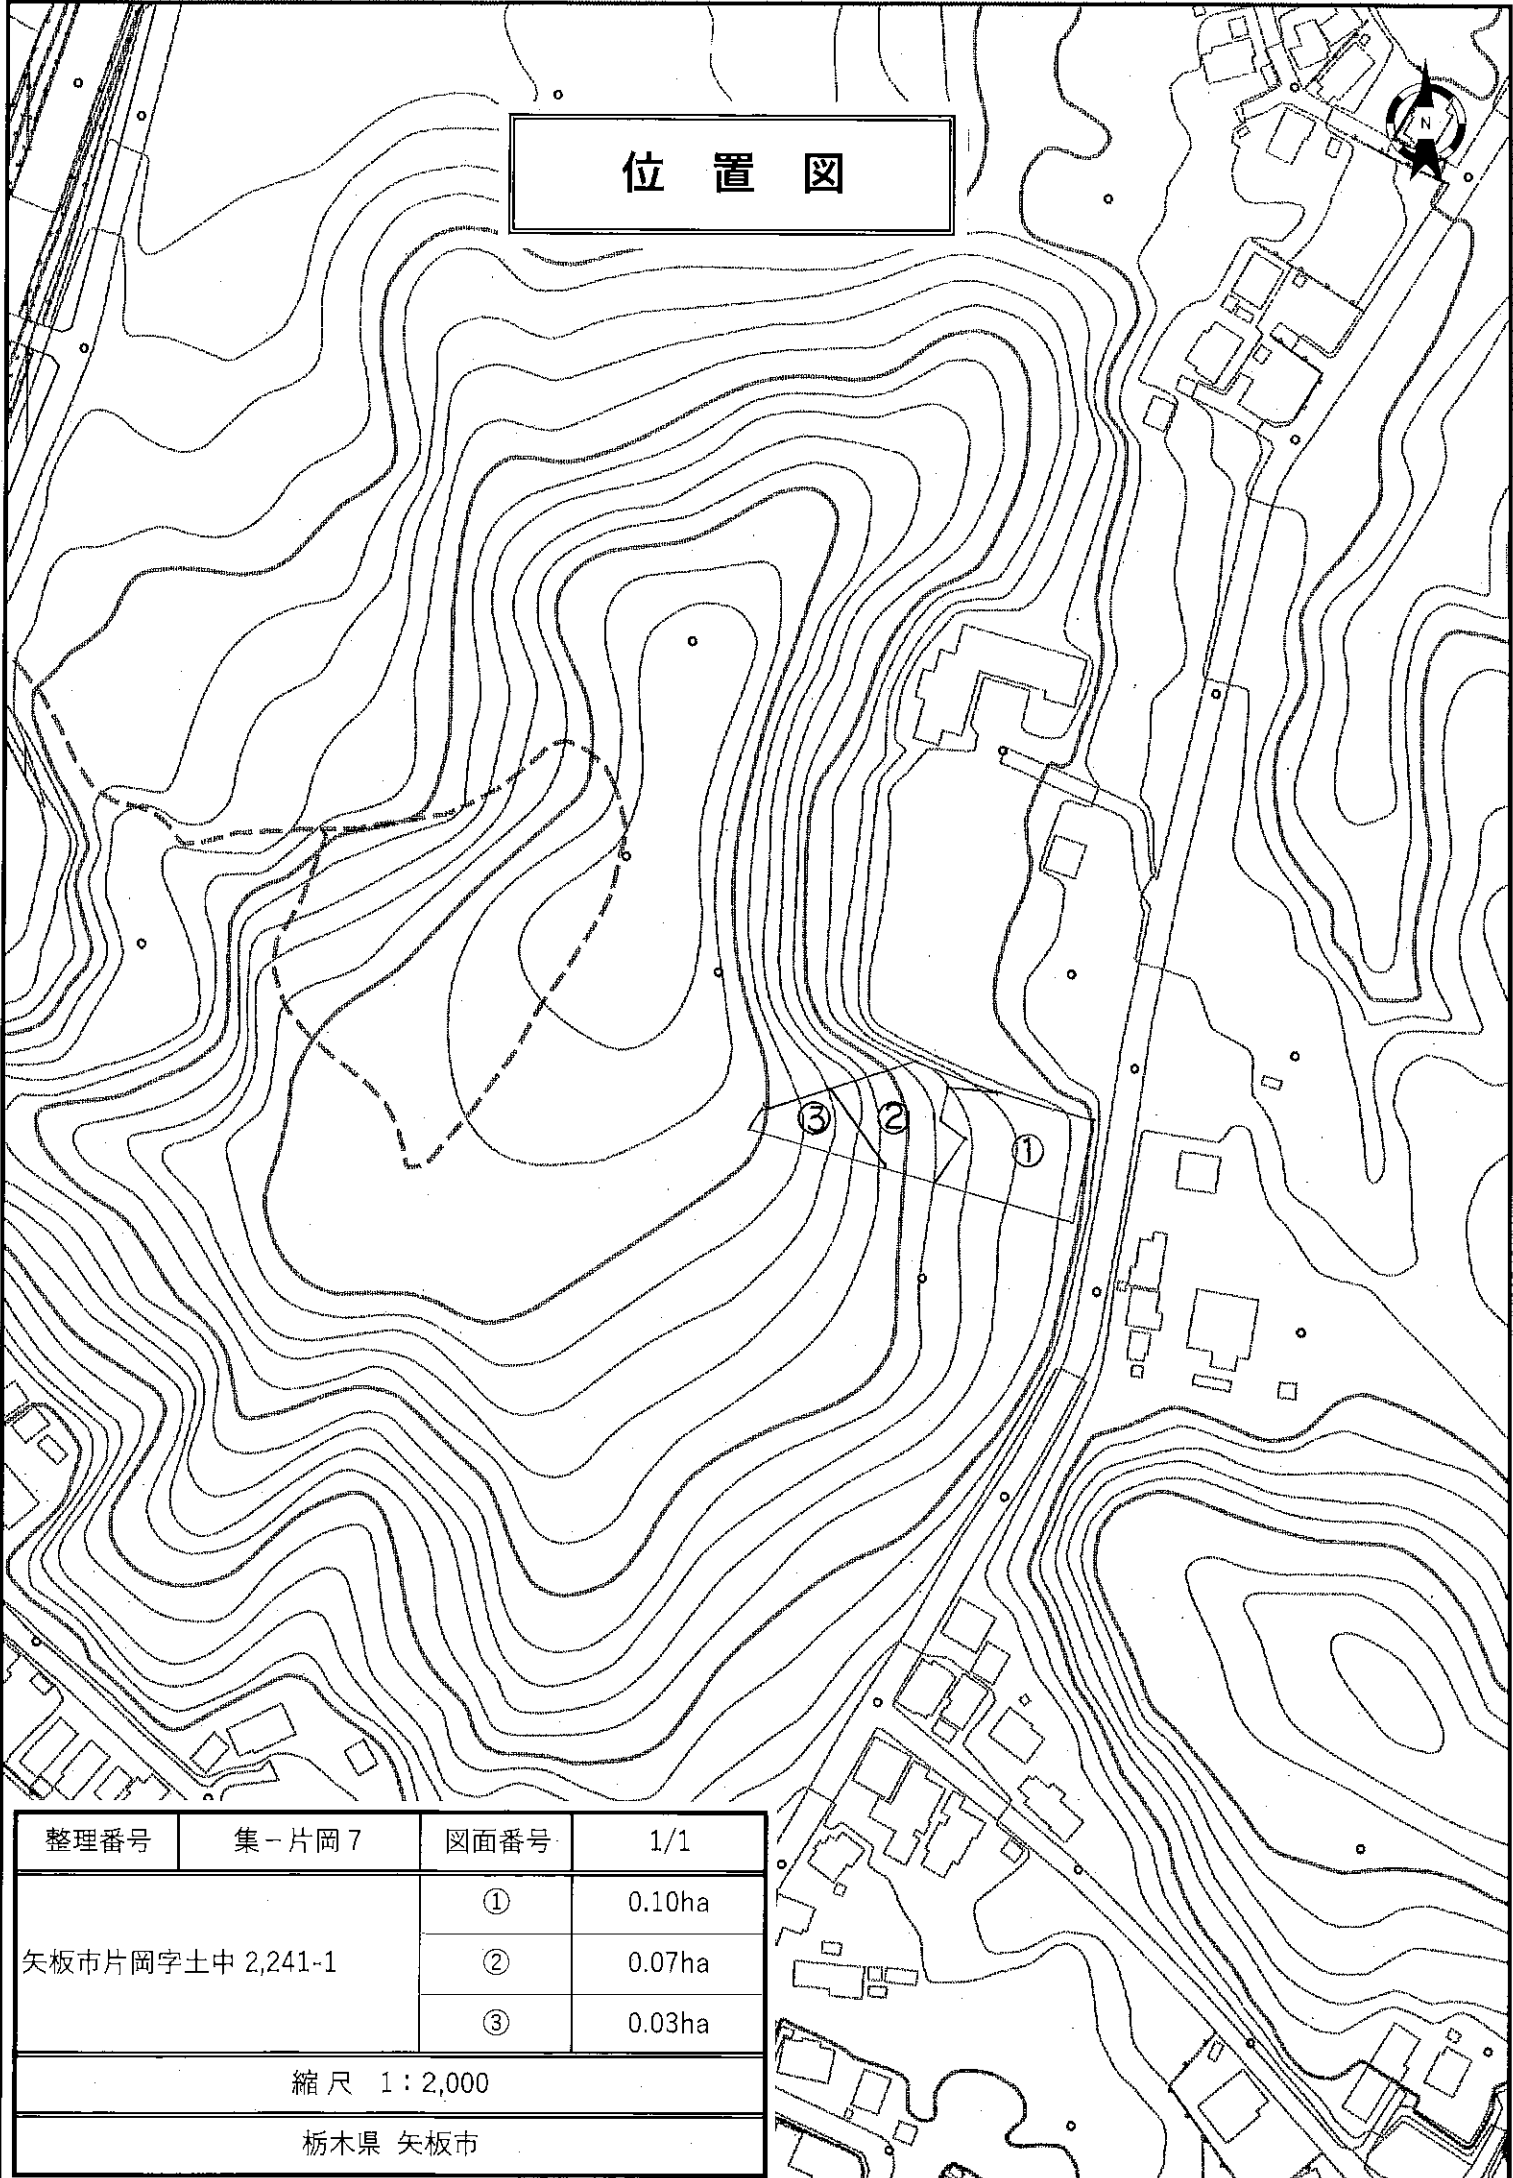

# 位置図

縮尺 1:25,000

集一片岡7

# 位置図

整理番号	集-片岡7	図面番号	1/1
矢板市片岡字土中 2,241-1		①	0.10ha
		②	0.07ha
		③	0.03ha
縮尺 1:2,000			
栃木県 矢板市			