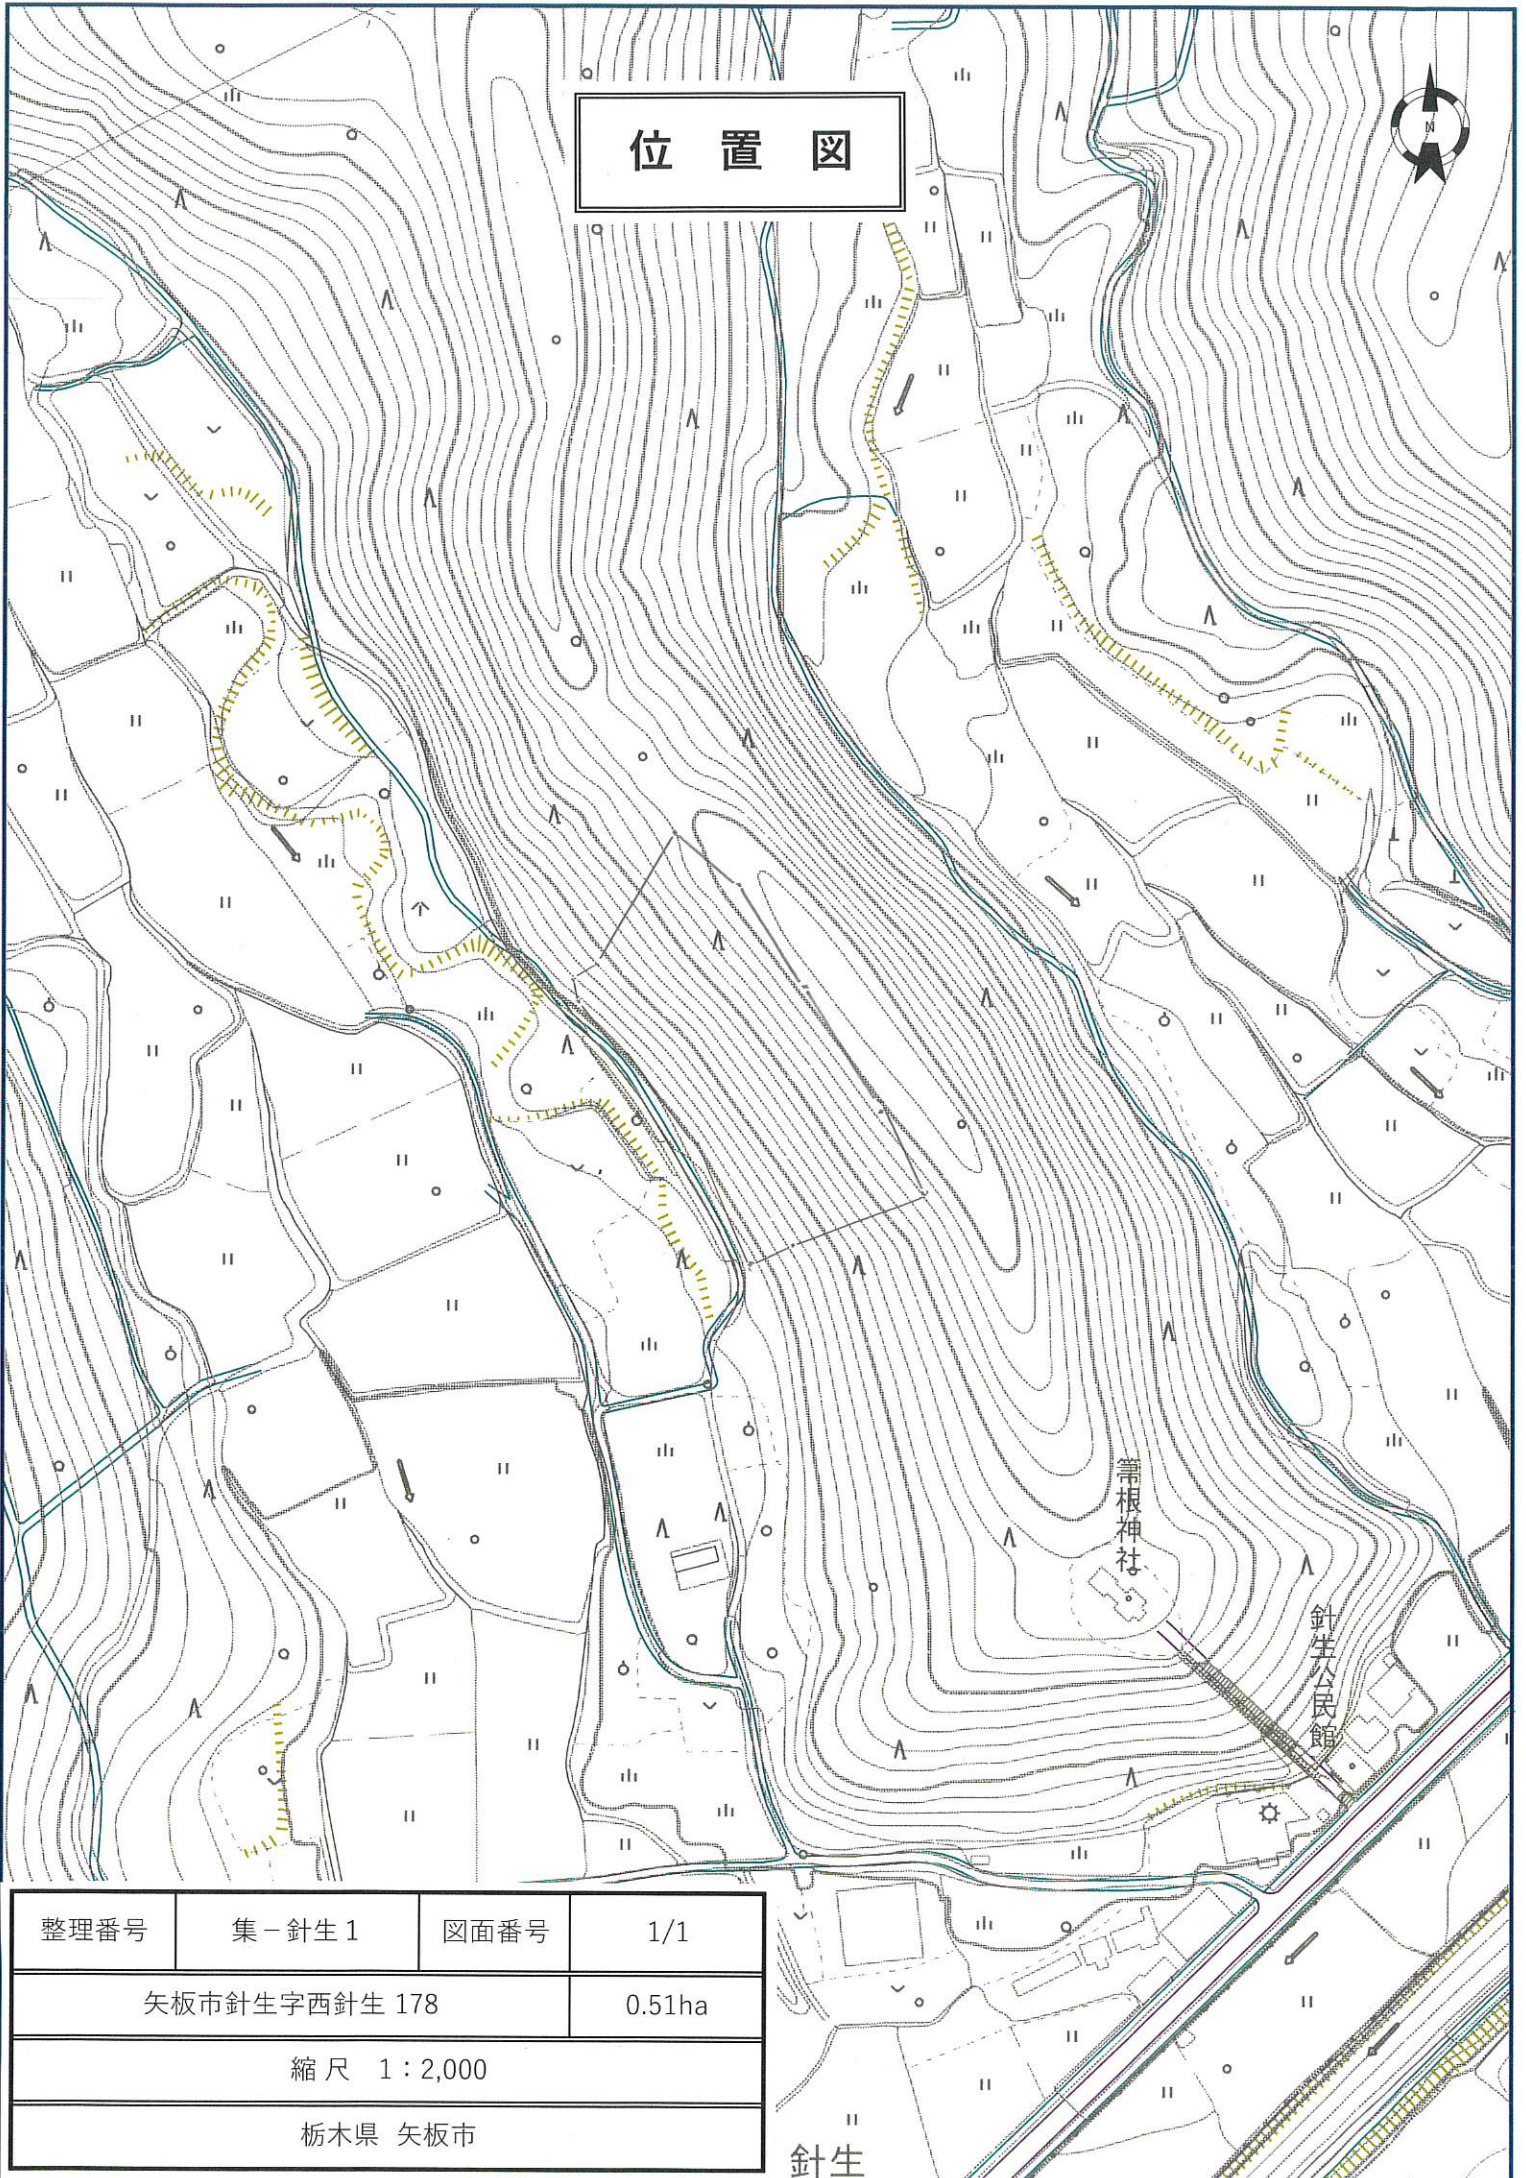

②

①

整理番号	集-片岡9	図面番号	1/1
矢板市片岡字松明 2,038		①	0.19ha
矢板市片岡字松明 2,039		②	0.15ha
縮尺 1:2,000			
栃木県 矢板市			

位置図

大白神社

①

②

矢板市立
中学校

整理番号	集-越畑1	図面番号	1/1
矢板市越畑字下沼 253		①	0.01ha
矢板市越畑字下沼 254		②	0.36ha
縮尺 1 : 2,000			
栃木県 矢板市			

位置図

縮尺 1:25,000

大田原市

集-針生1

位置図

整理番号	集-針生1	図面番号	1/1
矢板市針生字西針生 178		0.51ha	
縮尺 1:2,000			
栃木県 矢板市			

針生