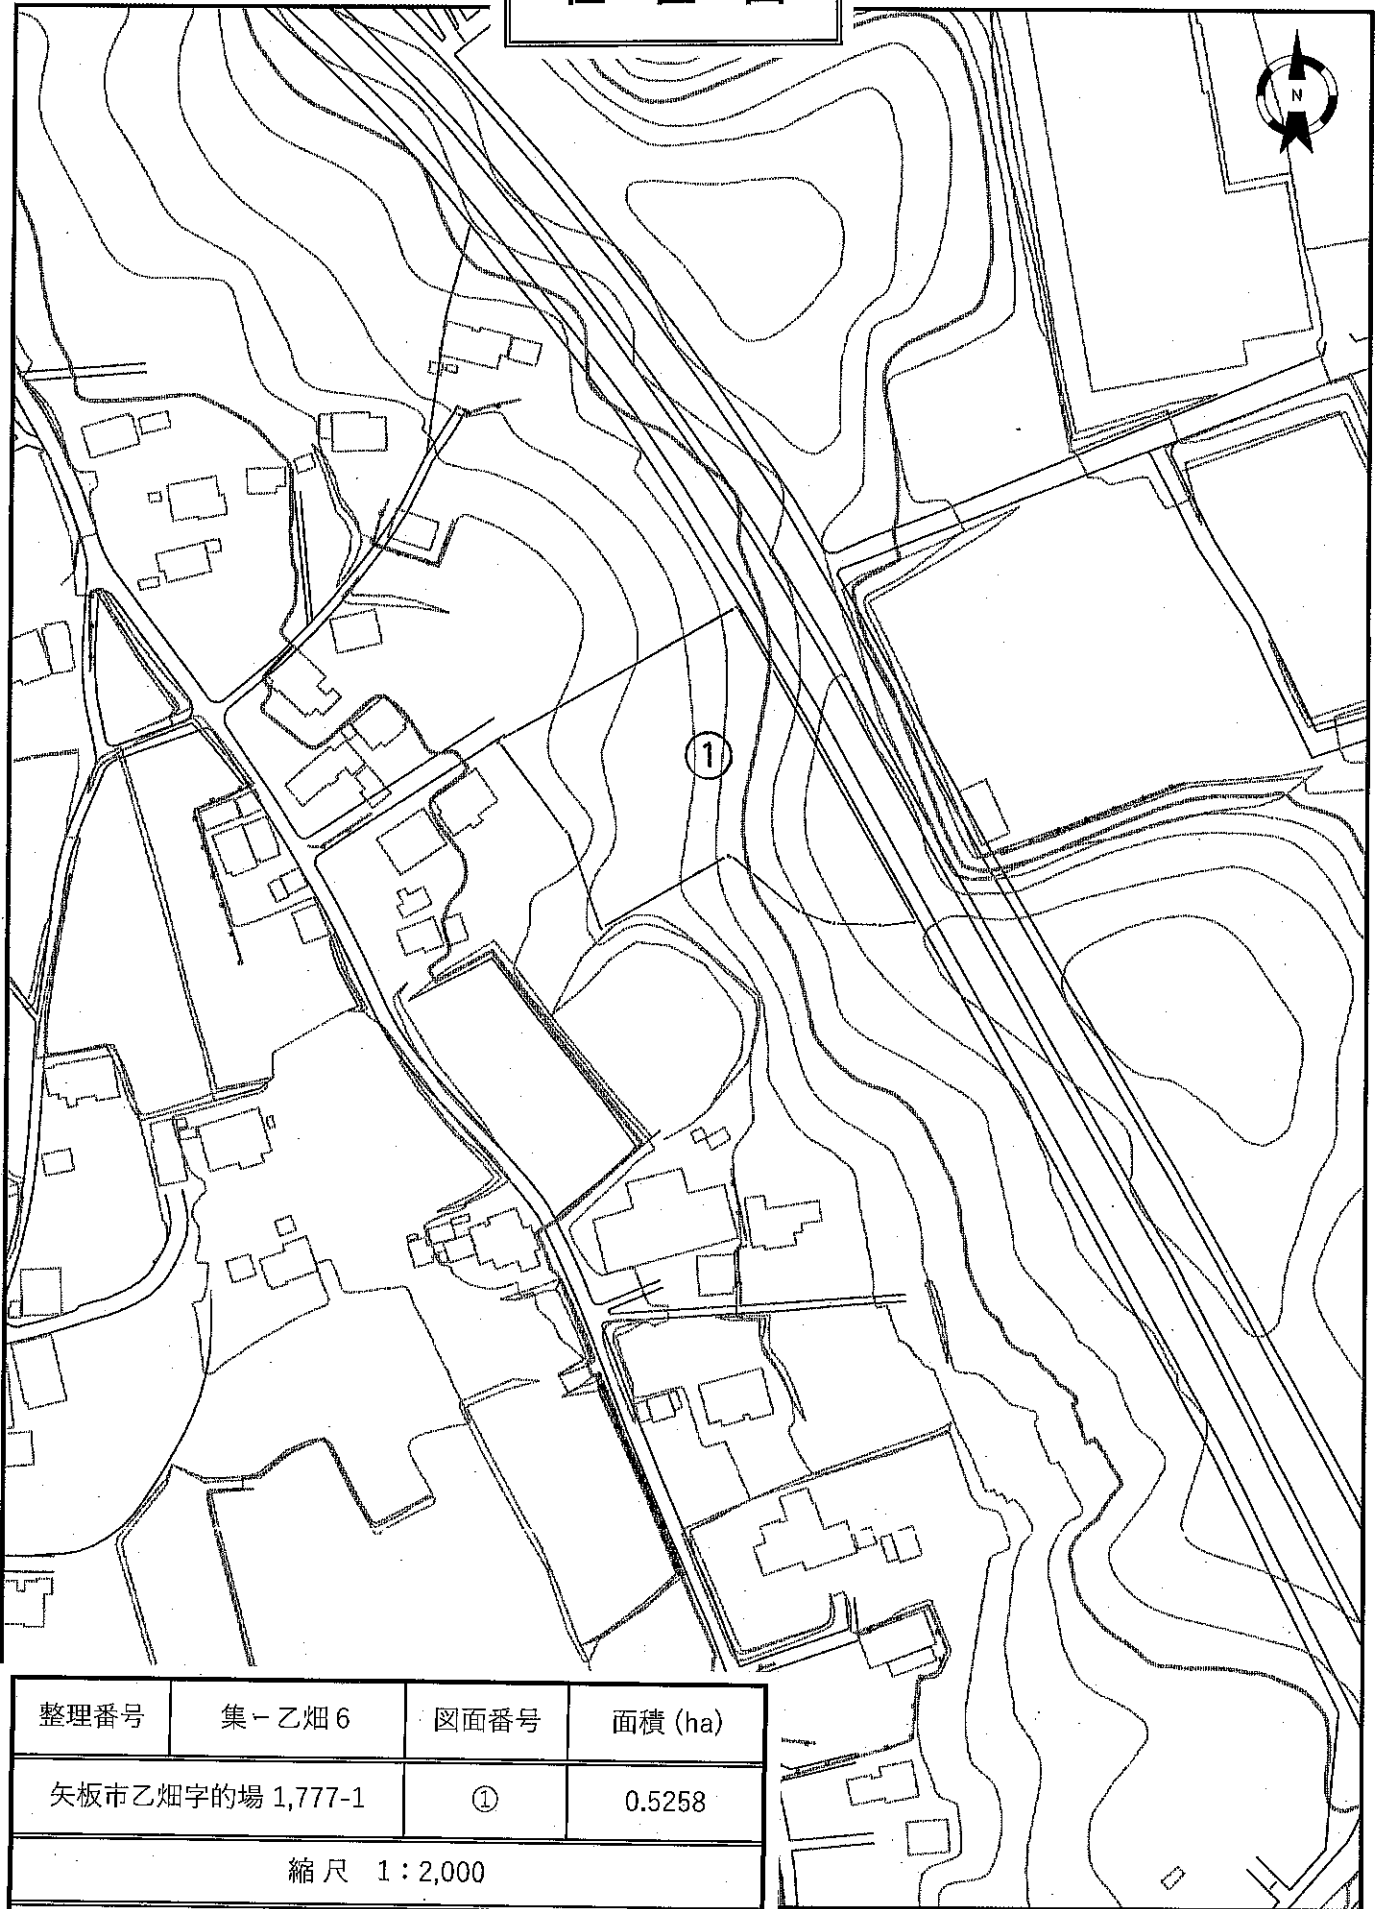

位置図

縮尺 1 : 25,000

集-乙畑6

位置図

| 整理番号 | 集-乙畑6 | 図面番号 | 面積 (ha) |
|------------------|-------|------|---------|
| 矢板市乙畑字の場 1,777-1 | | ① | 0.5258 |
| 縮尺 1:2,000 | | | |
| 栃木県 矢板市 | | | |

0 100m