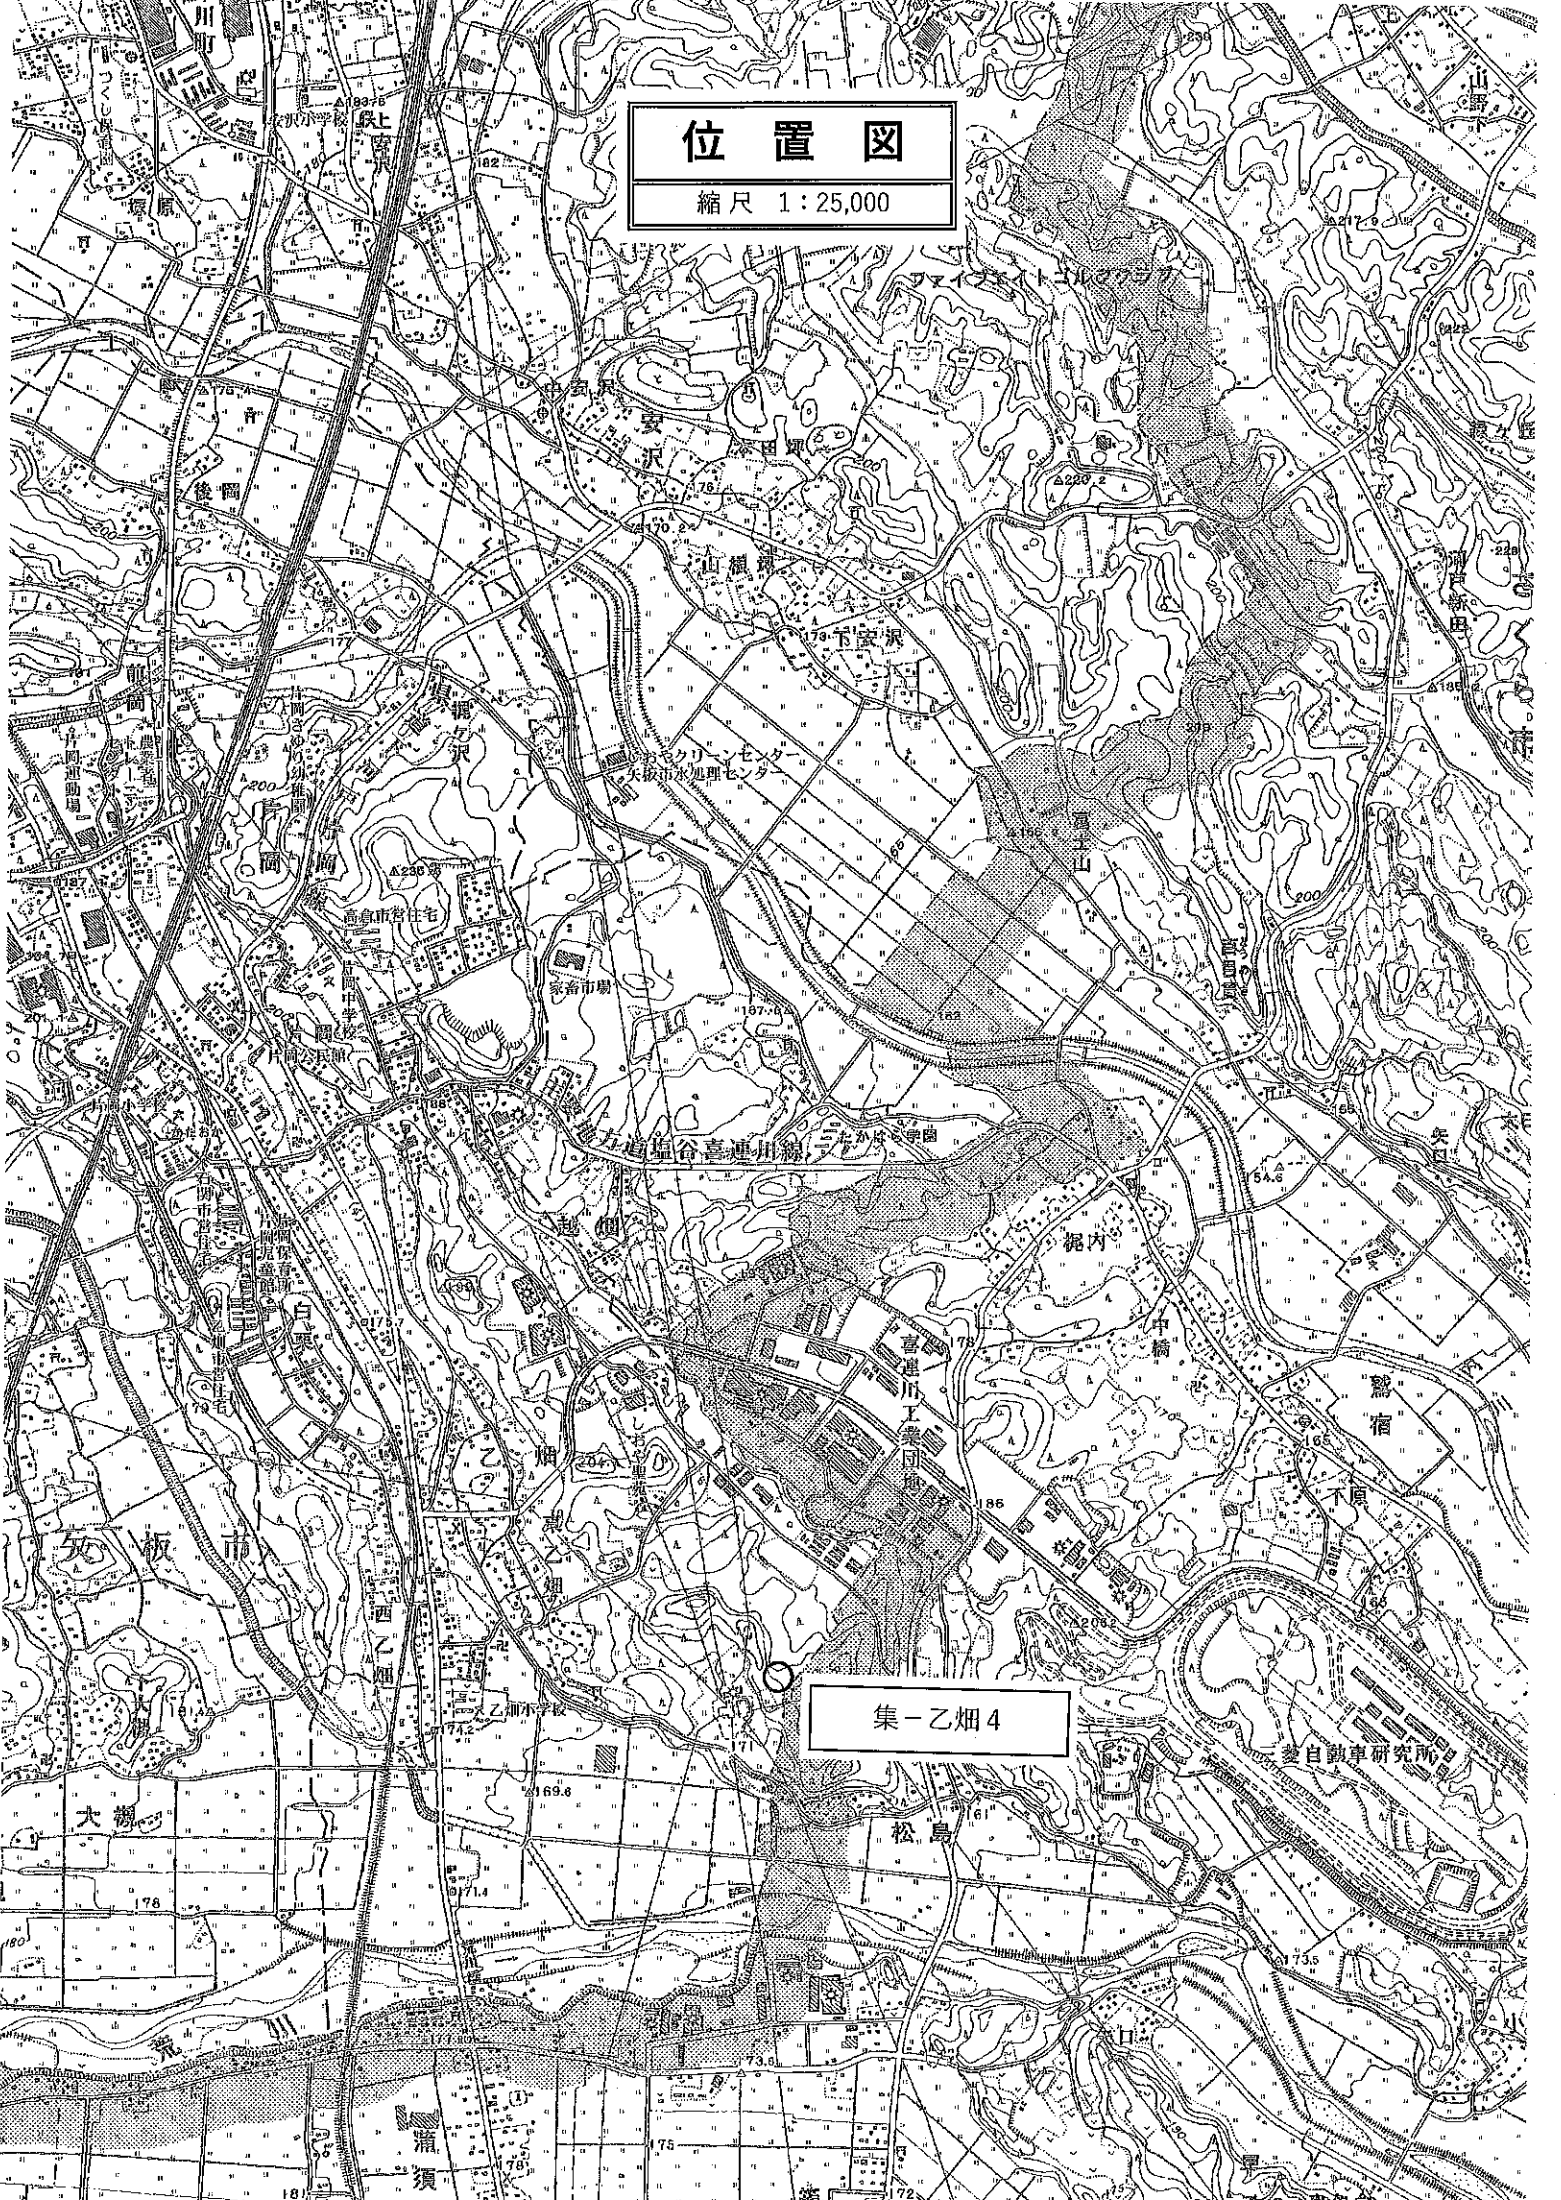

位置図

縮尺 1:25,000

集-乙畑4

自動車研究所

位置図

整理番号	集-乙畑4	図面番号	面積 (ha)
矢板市乙畑字外出1,891-1		①	0.4215
縮尺 1:2,000			
栃木県 矢板市			