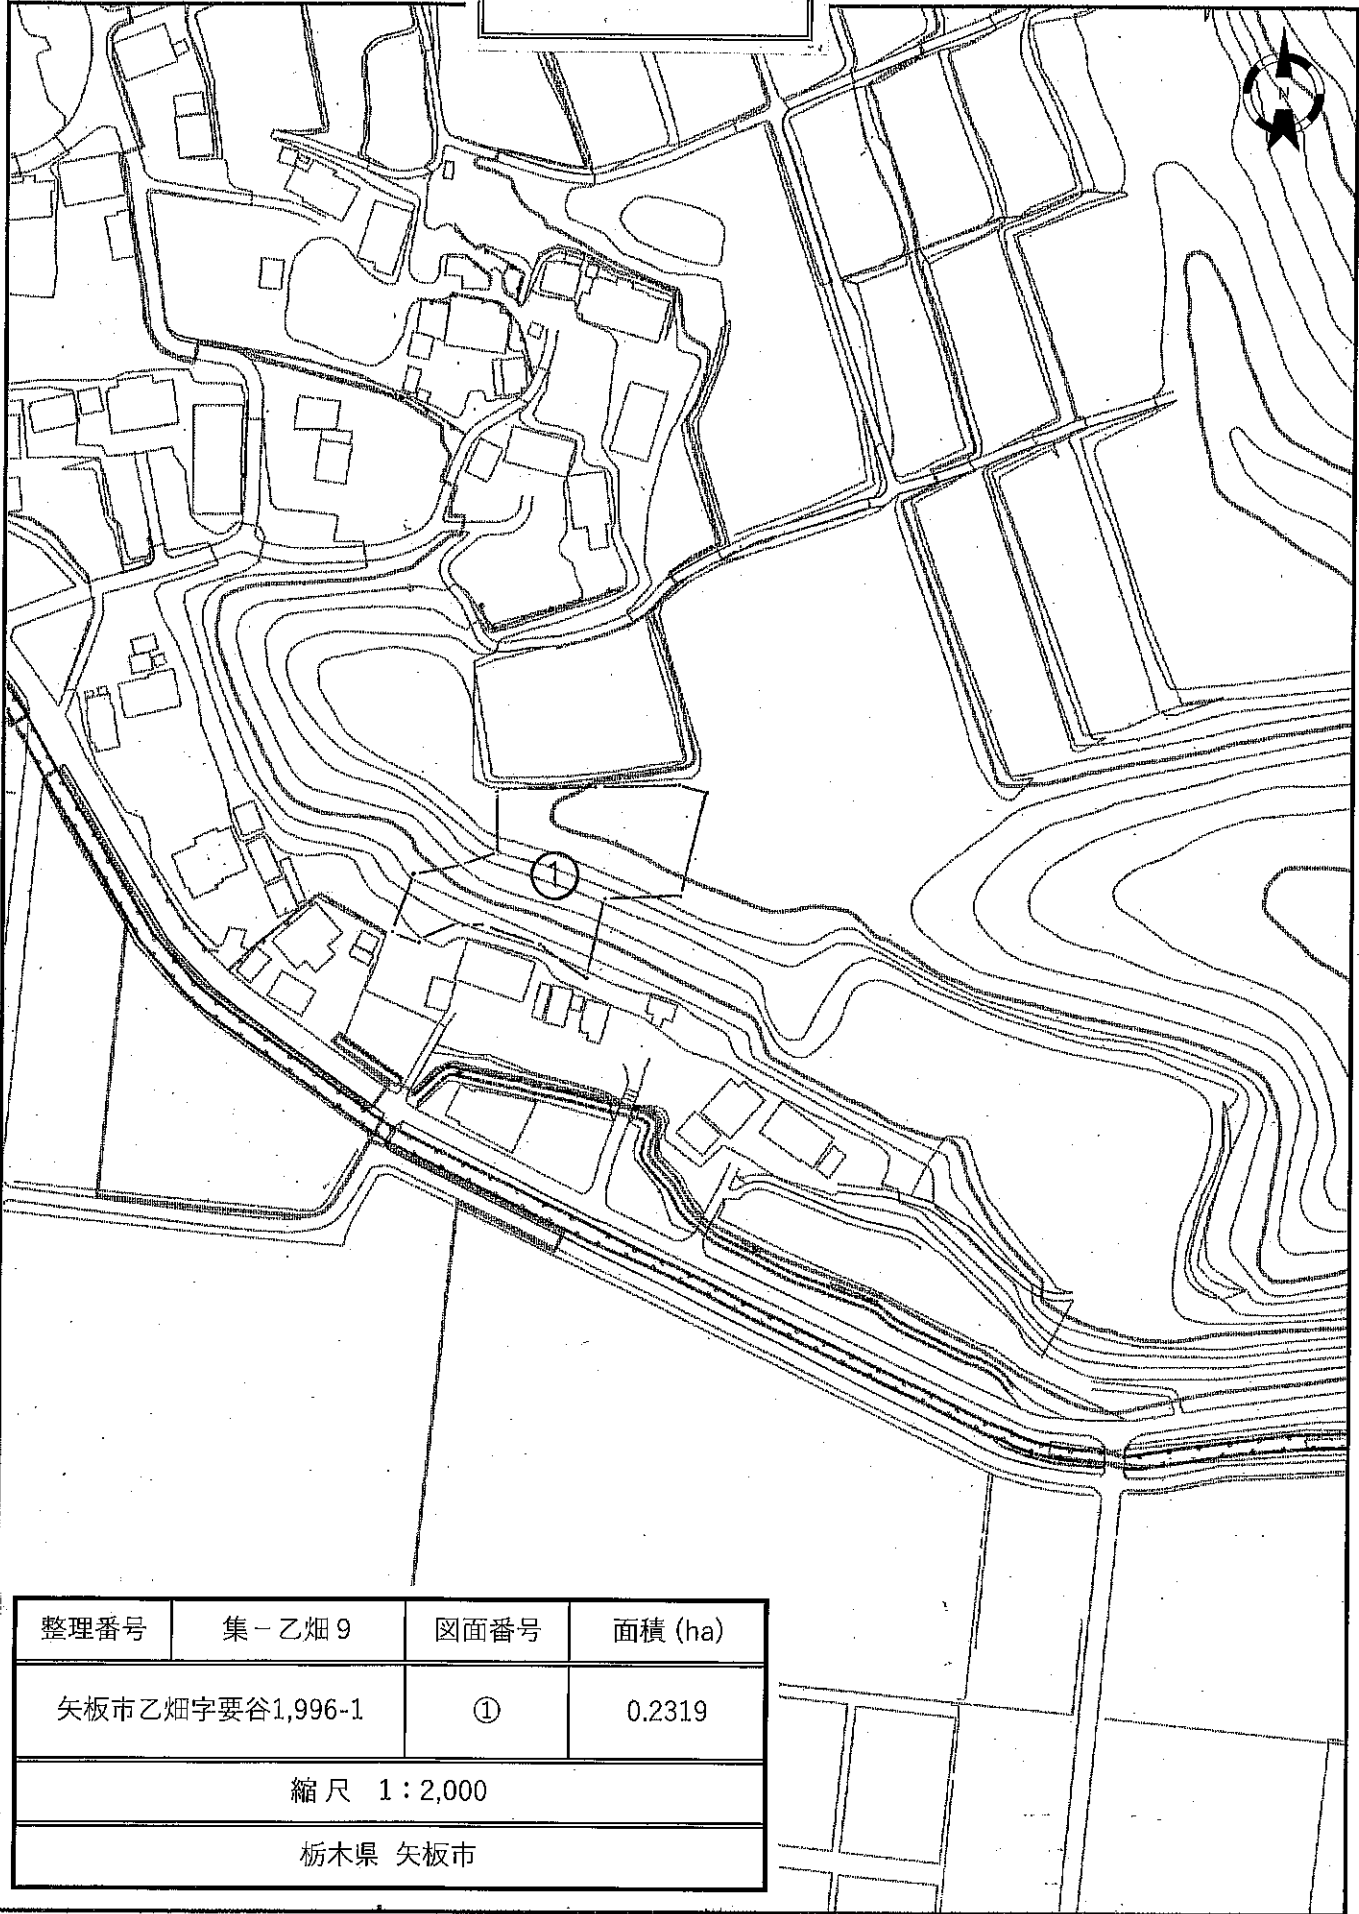

位置図

縮尺 1:25,000

集-乙畑9

位置図

整理番号	集-乙畑9	図面番号	面積 (ha)
矢板市乙畑字要谷1,996-1		①	0.2319

縮尺 1 : 2,000

栃木県 矢板市