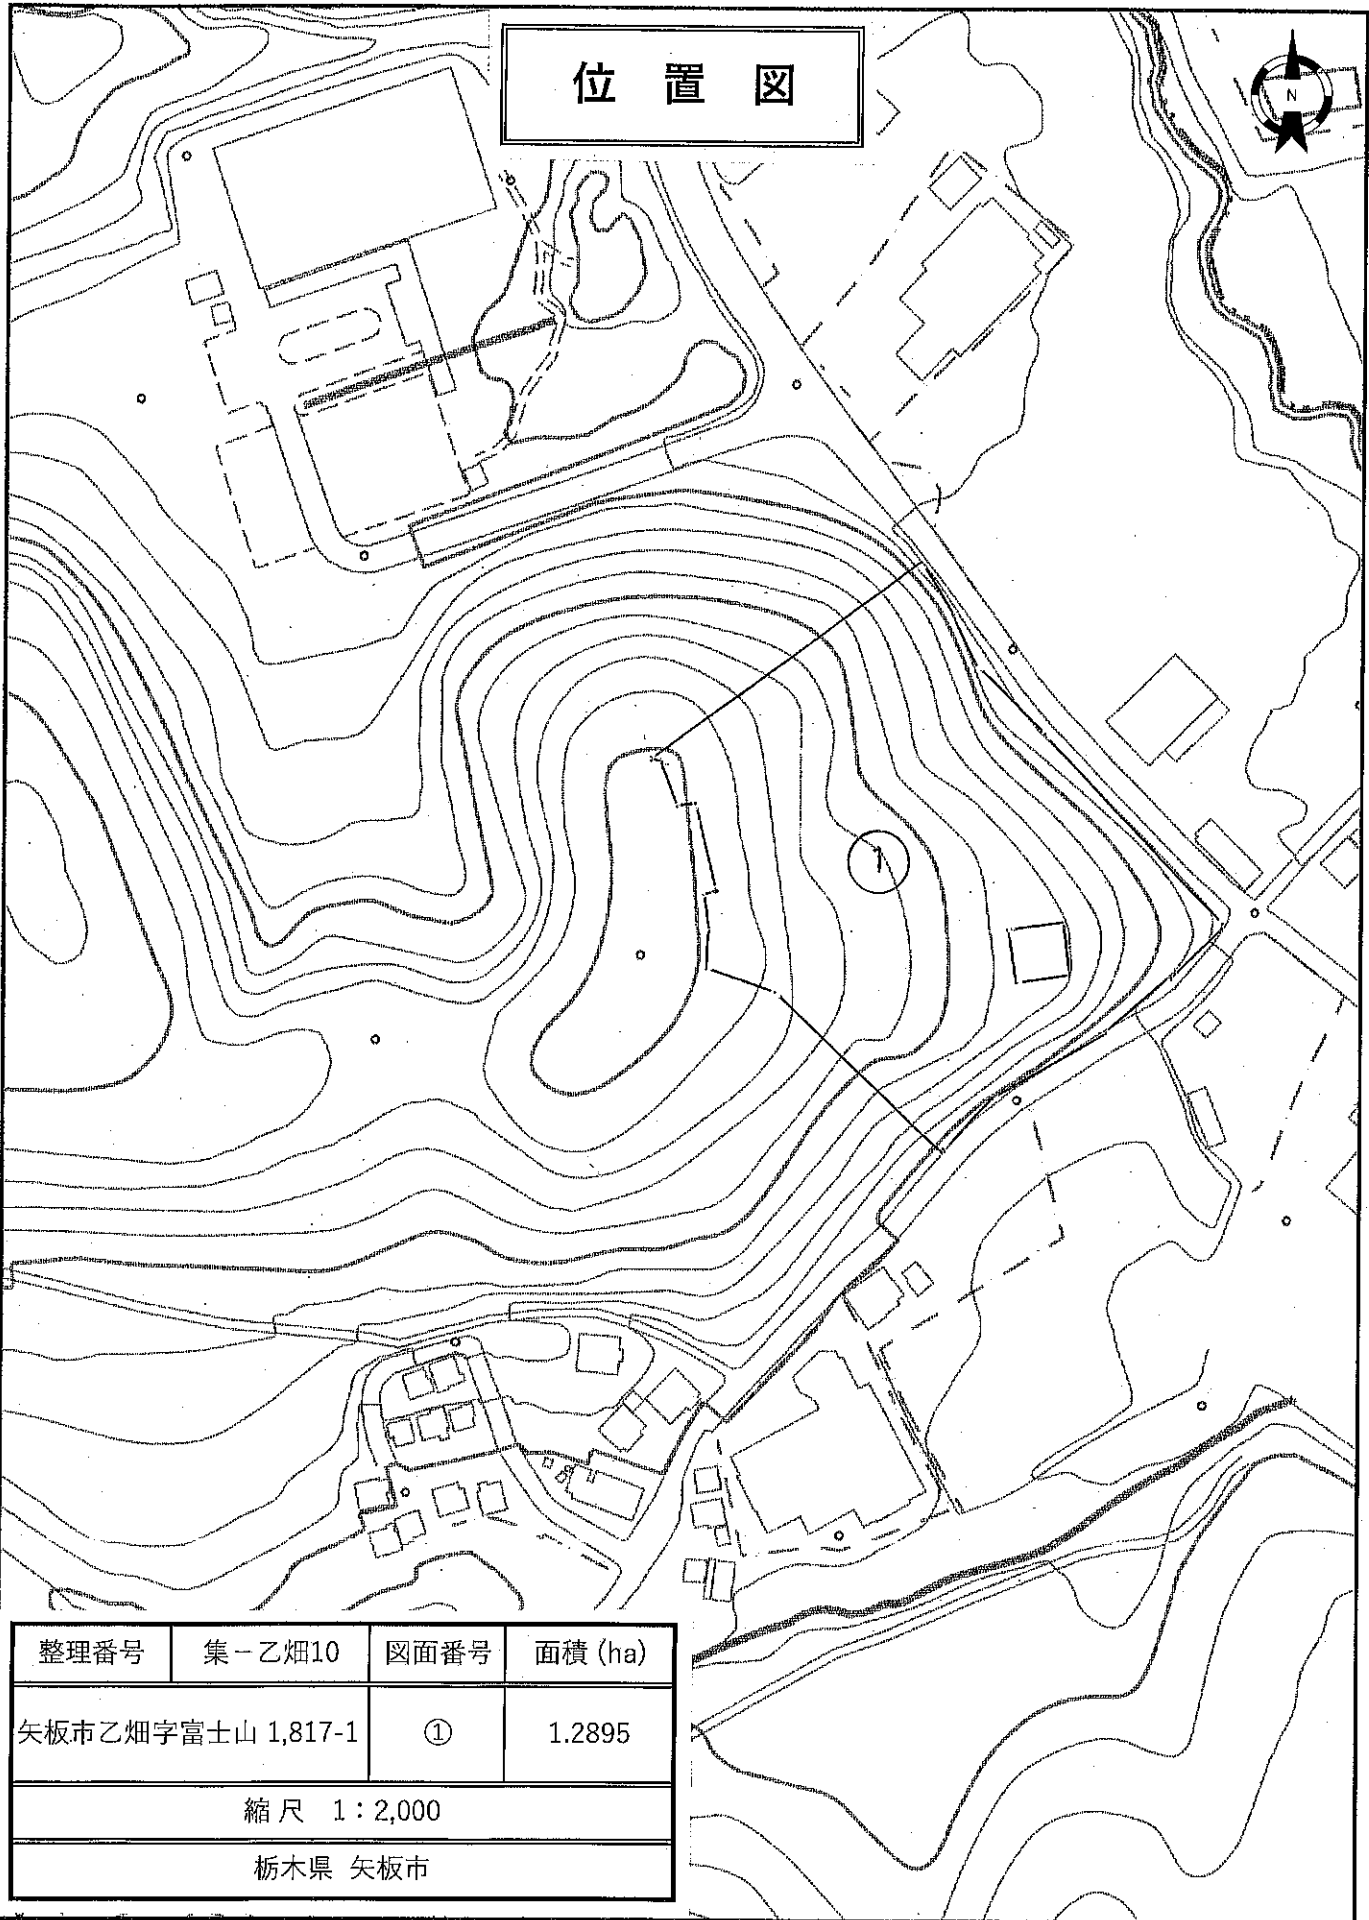

# 位置図

縮尺 1:25,000

集-乙畑10

# 位置図

整理番号	集-乙畑10	図面番号	面積 (ha)
矢板市乙畑字富士山 1,817-1		①	1.2895
縮尺 1:2,000			
栃木県 矢板市			