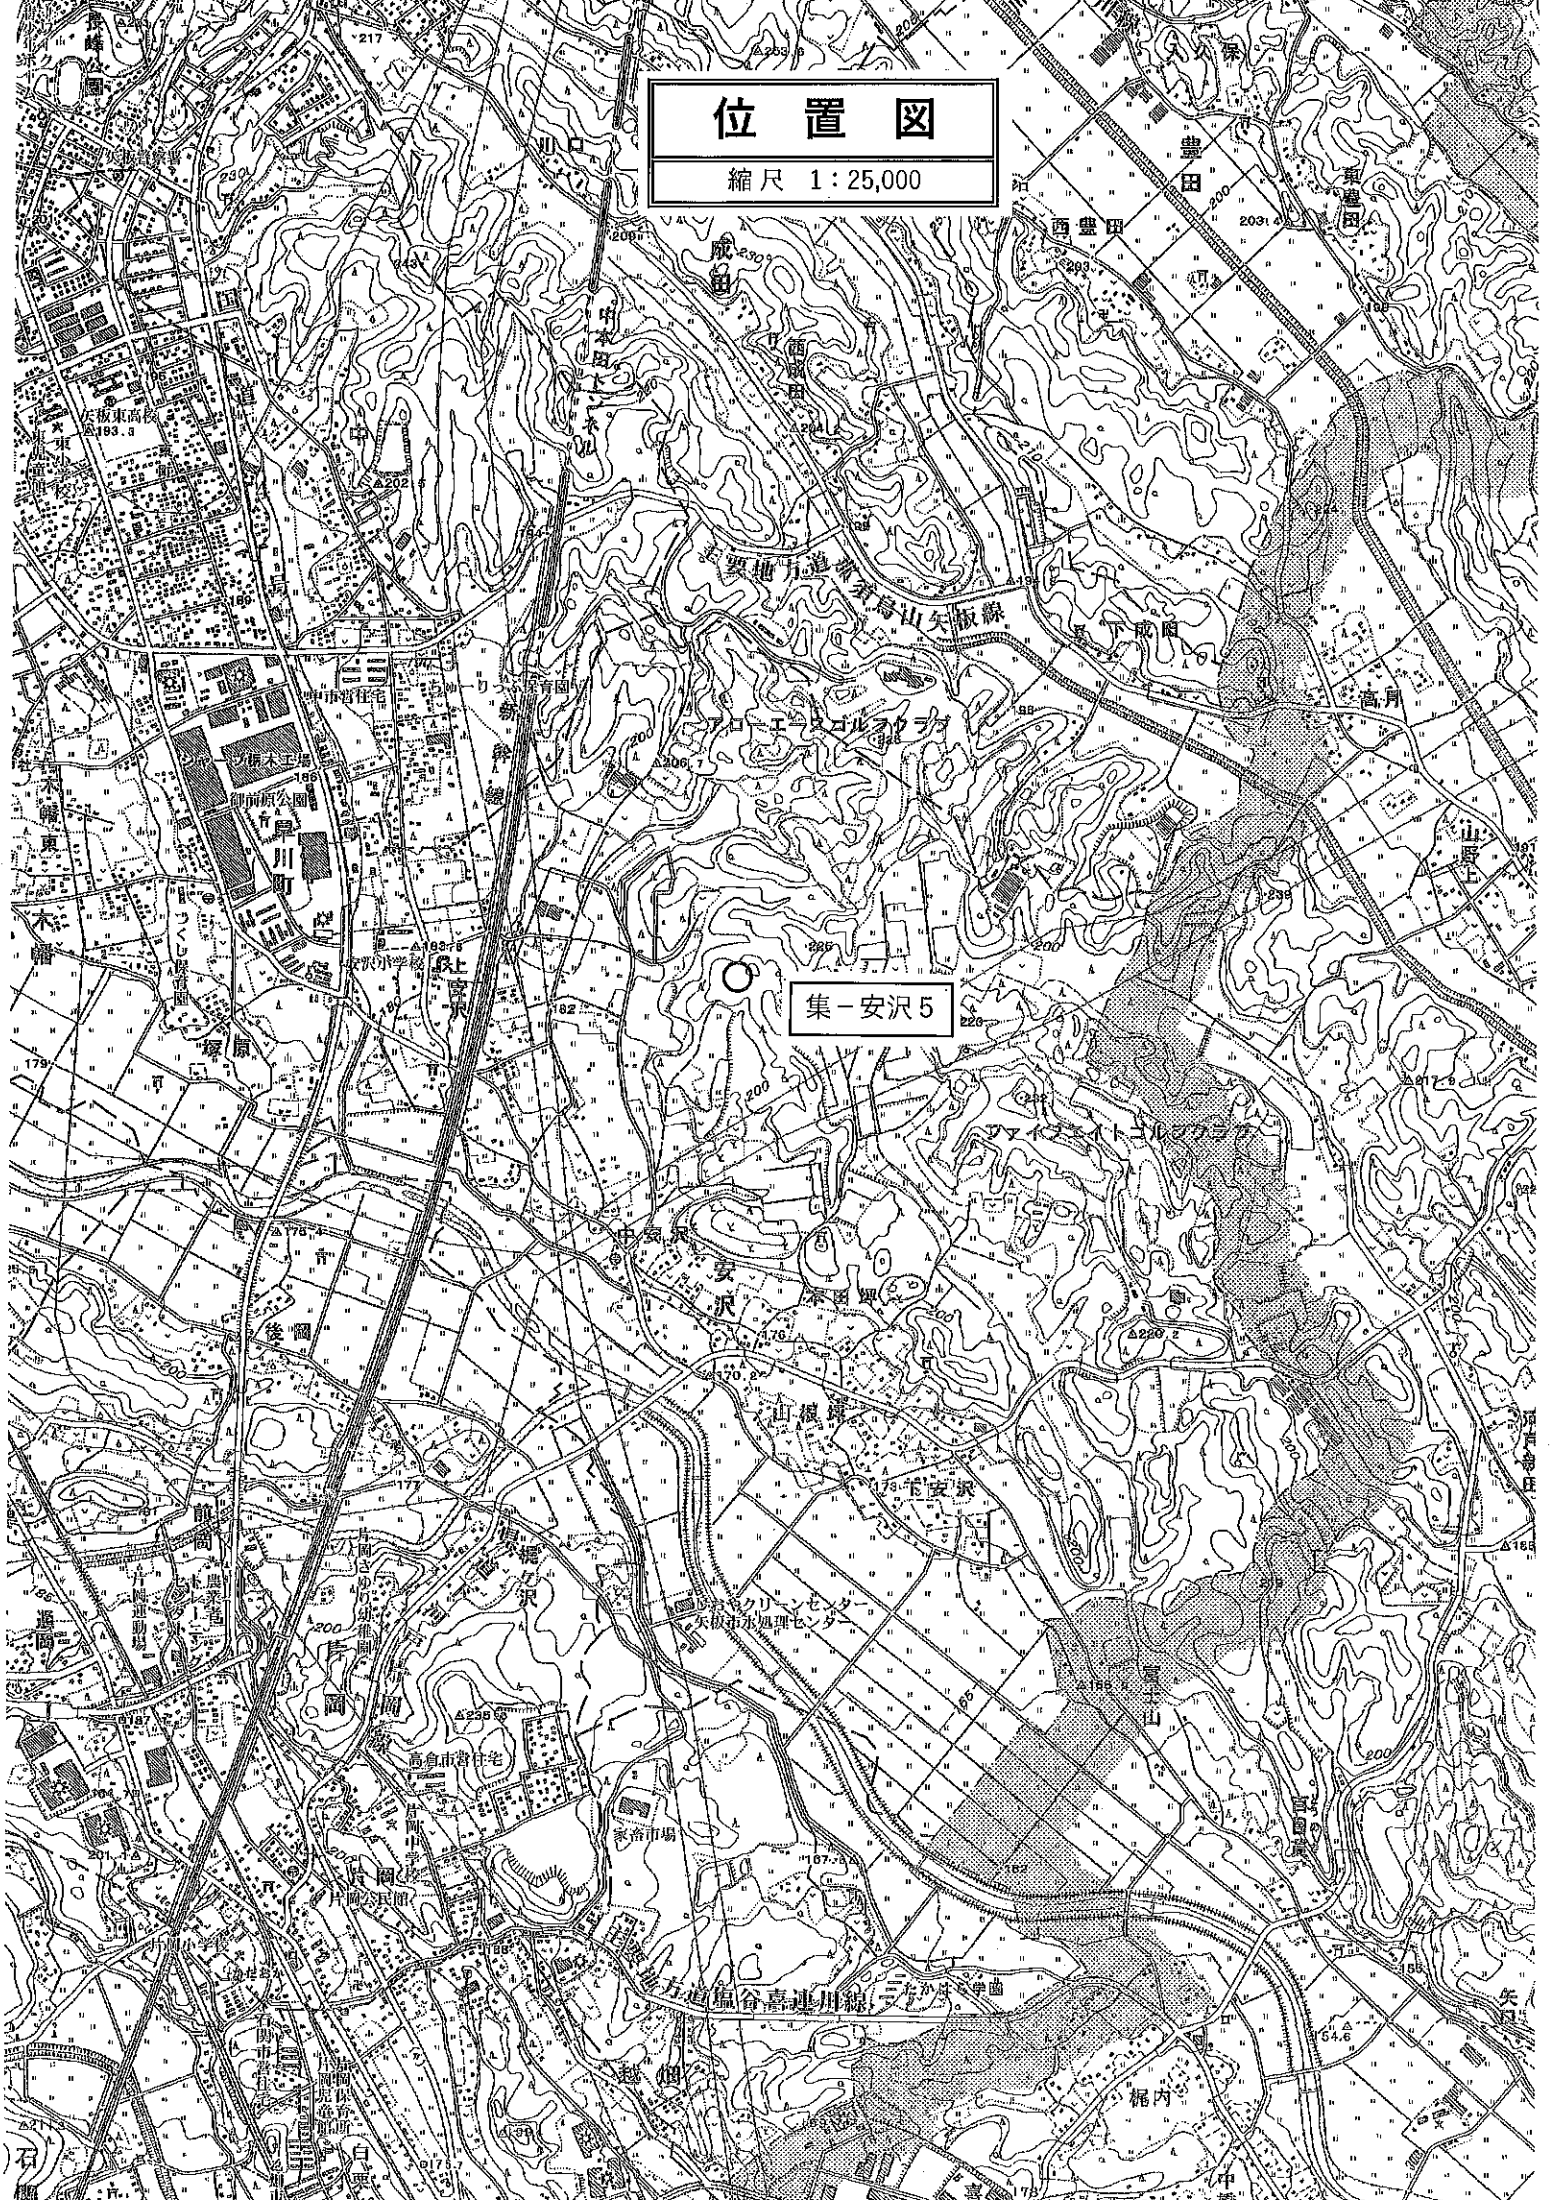

位置図

縮尺 1:25,000

位置図

整理番号	集-安沢5	図面番号	面積 (ha)
矢板市安沢字田島久保 2,313		①	0.0505
矢板市安沢字田島久保 2,314		②	0.5007
縮尺 1 : 2,000			
栃木県 矢板市			