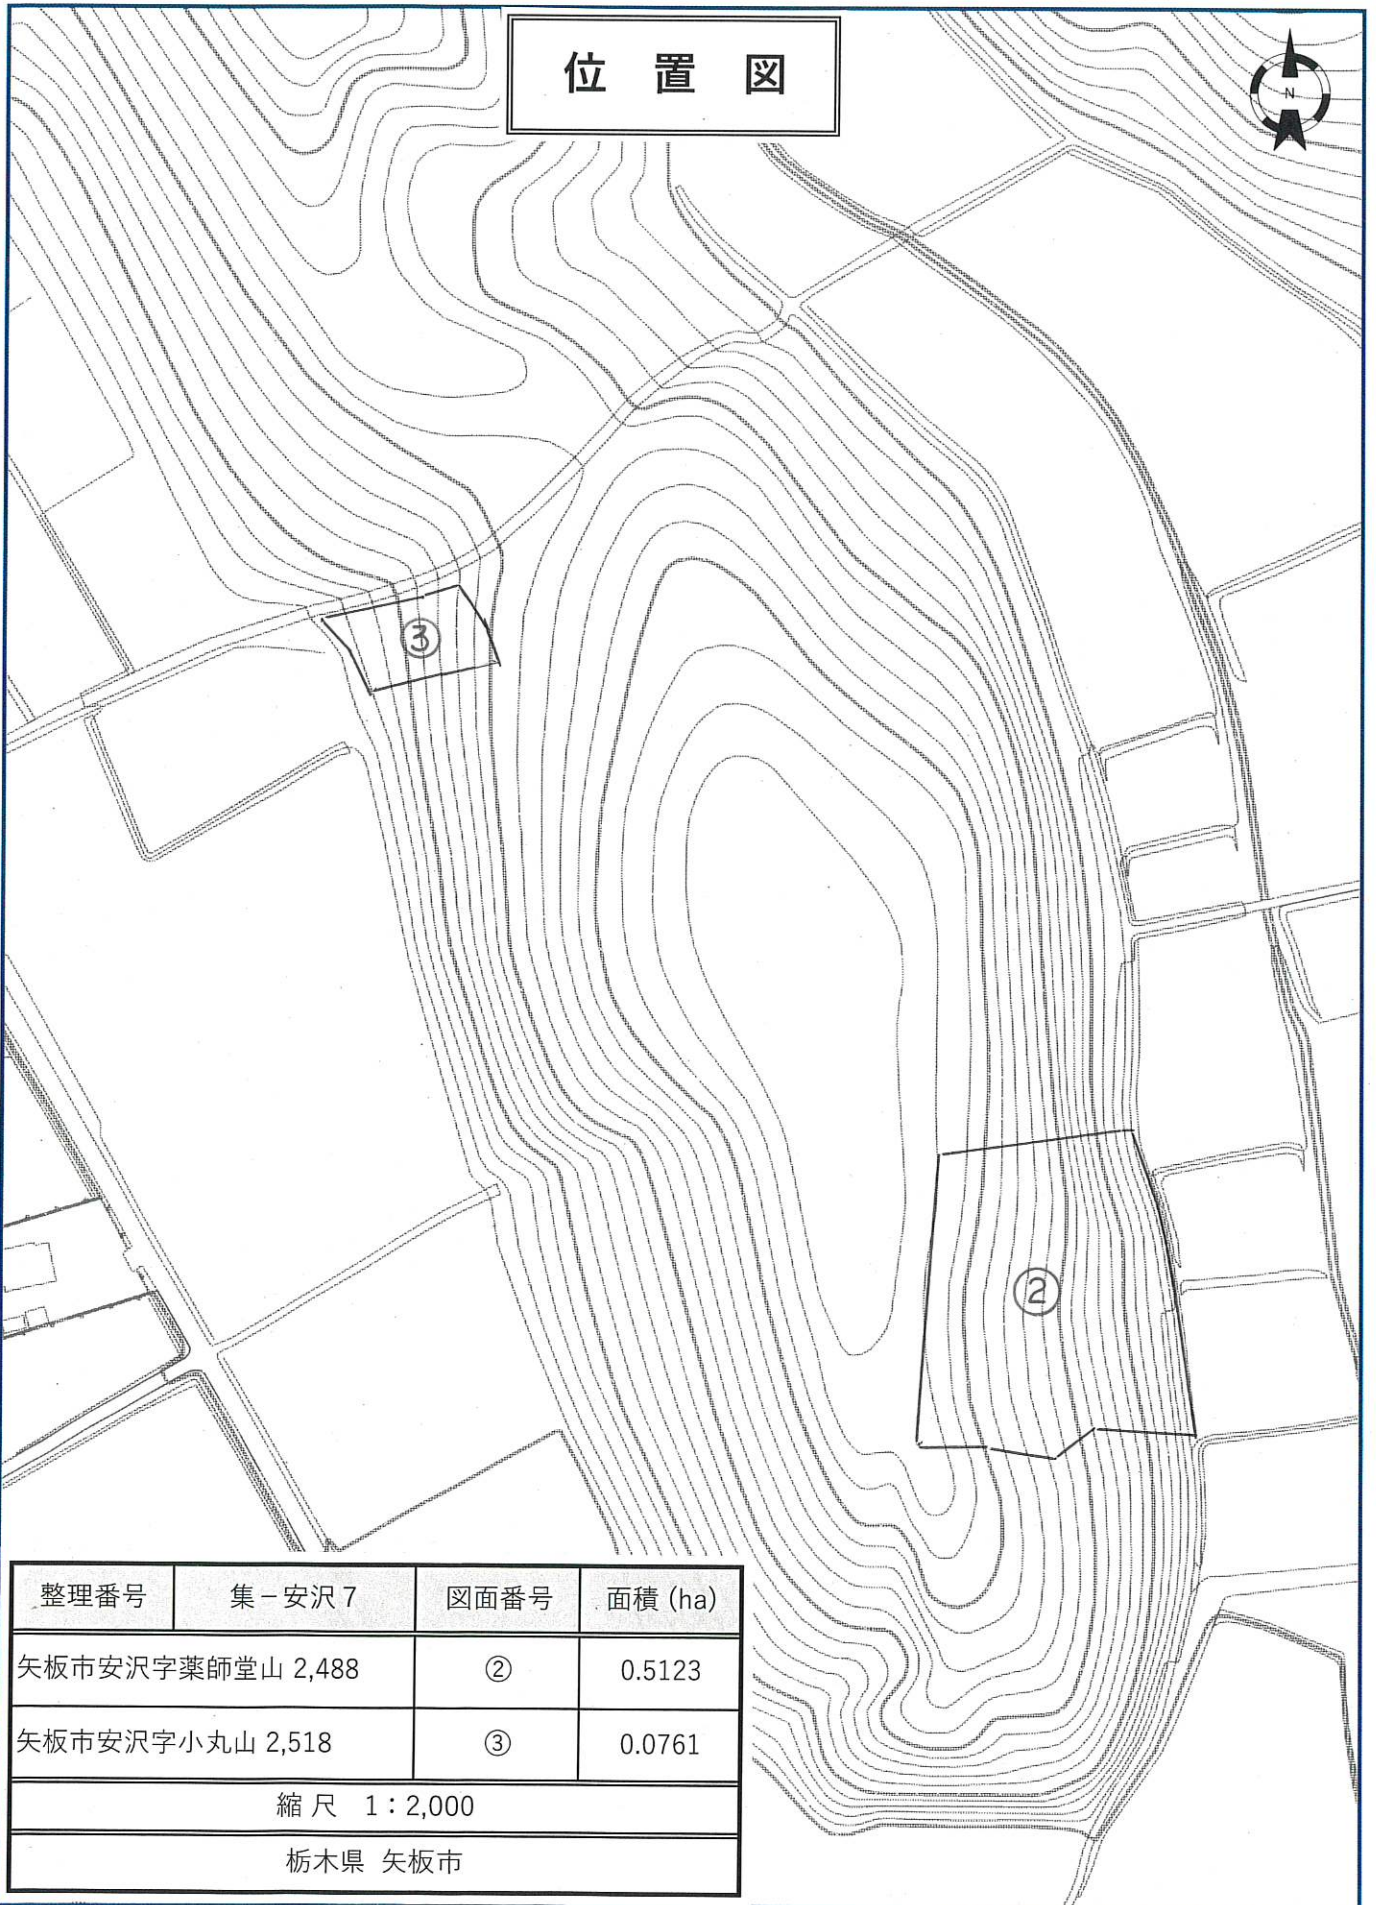

位置図

縮尺 1:25,000

集-安沢7

位置図

整理番号	集 - 安沢 7	図面番号	面積 (ha)
矢板市安沢字大久保 2,176-24		①	0.3425
縮尺 1 : 2,000			
栃木県 矢板市			

0 100m

位置図

整理番号	集-安沢 7	図面番号	面積 (ha)
矢板市安沢字薬師堂山 2,488		②	0.5123
矢板市安沢字小丸山 2,518		③	0.0761
縮尺 1 : 2,000			
栃木県 矢板市			

位置図

整理番号	集-安沢 7	図面番号	面積 (ha)
矢板市安沢字小丸山 2,529		④	0.1011
縮尺 1 : 2,000			
栃木県 矢板市			