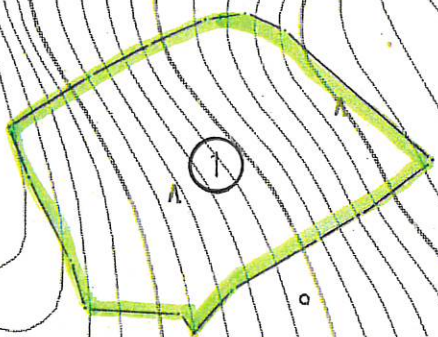

位置図

縮尺 1:25,000

集-土屋1-①

位置図

国道4号

整理番号	集-土屋1	図面番号	1/1
矢板市土屋字境峰 953	①	0.60ha	
縮尺 1 : 2,000			
栃木県 矢板市			