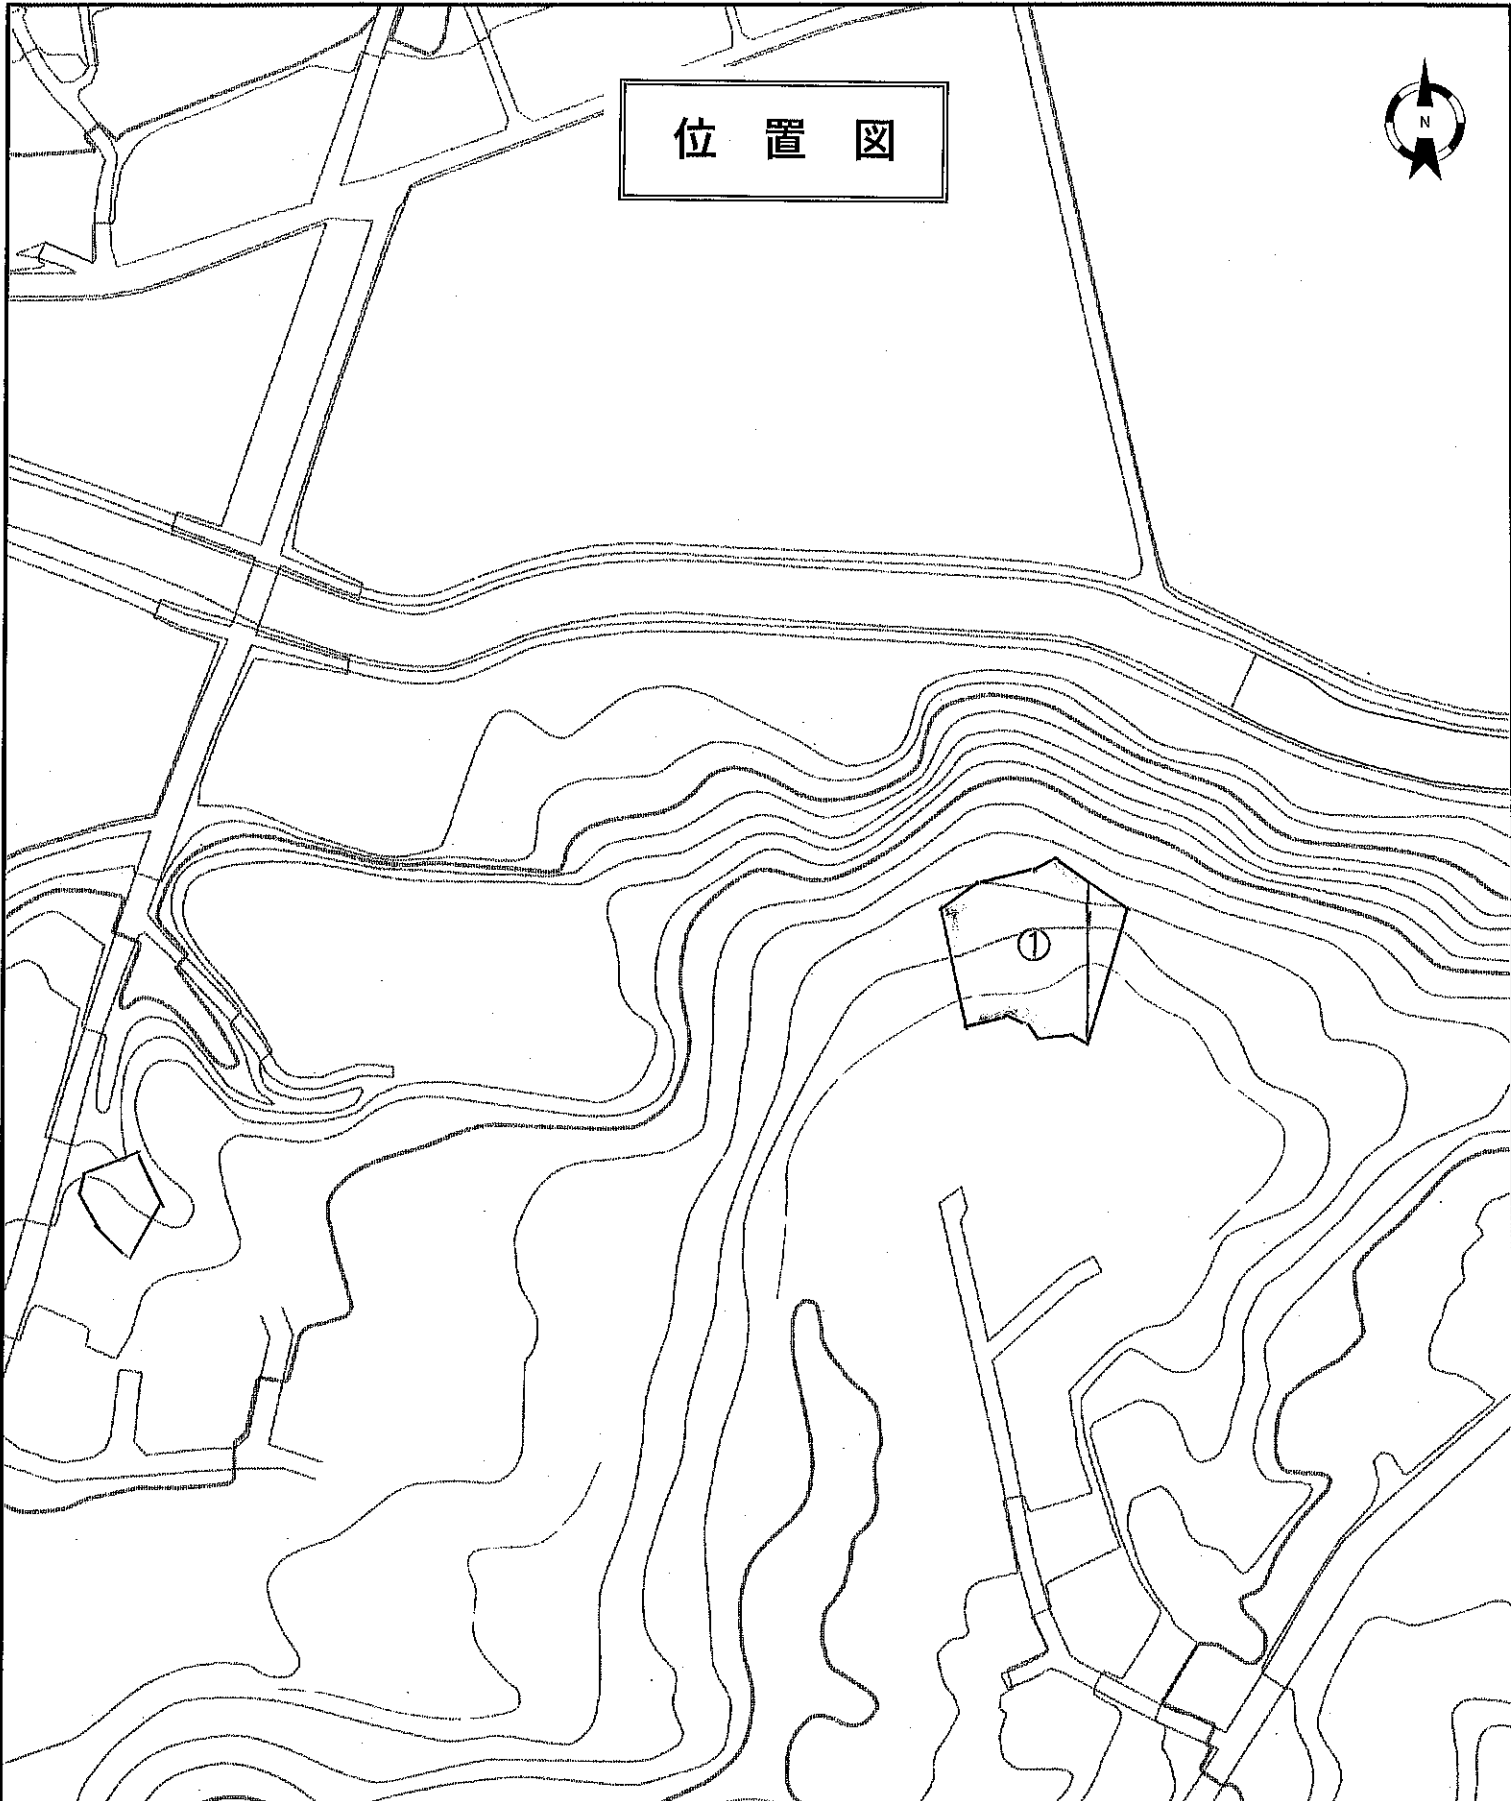

位置図

縮尺 1:25,000

集一片岡 8

位置図

| 整理番号 | 集-片岡8 | 図面番号 | 面積 (ha) |
|----------------|-------|------|---------|
| 矢板市片岡字土中 2,321 | | ① | 0.15 |
| 縮尺 1:2,000 | | | |
| 栃木県 矢板市 | | | |